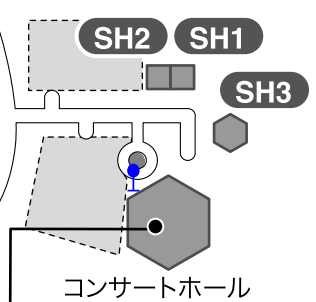

The 44th

KUSATSU ACADEMY & FESTIVAL MAP

草津アカデミー練習室マップ

※RHより徒歩15分 / 15 min-walk from RH
メロディーハウス (Melody House)

※RHより徒歩23分 / 23 min-walk from RH
コンサートホール (Concert Hall)

ナウリゾート ホテル (Now Resort Hotel)

※草津町総合体育館の場所は、巡回バスマップをご参照ください。

練習室Practice Room (部屋名PとS) に関するご案内

- 練習室の鍵は受付にて受け取り、ご返却をお願い致します。

※S8はRHより徒歩1-2分 / 1-2 min-walk from RH

※RHより徒歩8分 / 8 min-walk from RH

※RHより徒歩8分 / 8 min-walk from RH

草津町総合体育館 (C1~C4) について「巡回バスマップ」の⑤草津町総合体育館が最寄りバス停となります。鍵はありませんので、直接練習室へ向かってください。なお、C1にてピアノを使用する場合は、貸出開始までに使用料金を受付にてお支払いください。帰りは手続きなく、そのままお帰りいただけます。