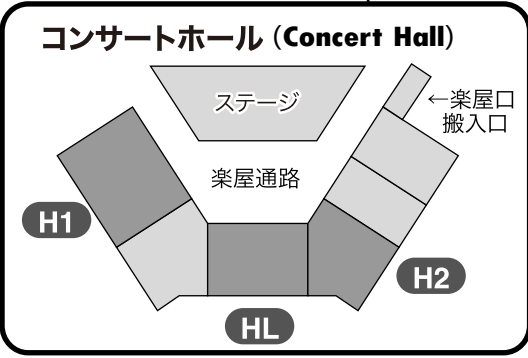

The 44th

KUSATSU ACADEMY & FESTIVAL MAP

草津アカデミー練習室マップ

※RHより徒歩15分 / 15 min-walk from RH
メロディーハウス (Melody House)

※RHより徒歩23分 / 23 min-walk from RH
コンサートホール (Concert Hall)

ナウリゾート ホテル (Now Resort Hotel)

※草津町総合体育館の場所は、巡回バスマップをご参照ください。

練習室Practice Room (部屋名PとS) に関するご案内

- 練習室の鍵は受付にて受け取り、ご返却をお願い致します。

※S8はRHより徒歩1-2分 / 1-2 min-walk from RH

※RHより徒歩8分 / 8 min-walk from RH

※RHより徒歩8分 / 8 min-walk from RH

草津町総合体育館 (C1~C4) について「巡回バスマップ」の⑤草津町総合体育館が最寄りバス停となります。鍵はありませんので、直接練習室へ向かってください。なお、C1にてピアノを使用する場合は、貸出開始までに使用料金を受付にてお支払いください。帰りは手続きなく、そのままお帰りいただけます。