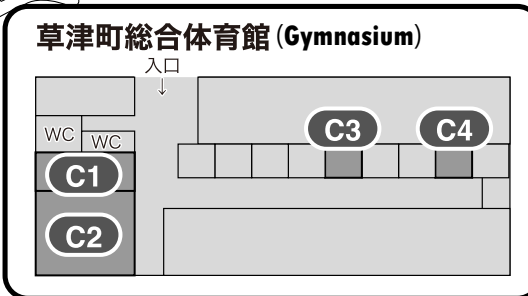

The 44th

KUSATSU ACADEMY & FESTIVAL MAP

草津アカデミー練習室マップ

※RHより徒歩15分 / 15 min-walk from RH
メロディーハウス (Melody House)

※RHより徒歩23分 / 23 min-walk from RH
コンサートホール (Concert Hall)

ナウリゾート ホテル (Now Resort Hotel)

※草津町総合体育館の場所は、巡回バスマップをご参照ください。

練習室Practice Room (部屋名PとS) に関するご案内

- 練習室の鍵は受付にて受け取り、ご返却をお願い致します。

※S8はRHより徒歩1-2分 / 1-2 min-walk from RH

※RHより徒歩8分 / 8 min-walk from RH

※RHより徒歩8分 / 8 min-walk from RH

草津町総合体育館 (C1~C4) について「巡回バスマップ」の⑤草津町総合体育館が最寄りバス停となります。鍵はありませんので、直接練習室へ向かってください。なお、C1にてピアノを使用する場合は、貸出開始までに使用料金を受付にてお支払いください。帰りは手続きなく、そのままお帰りいただけます。