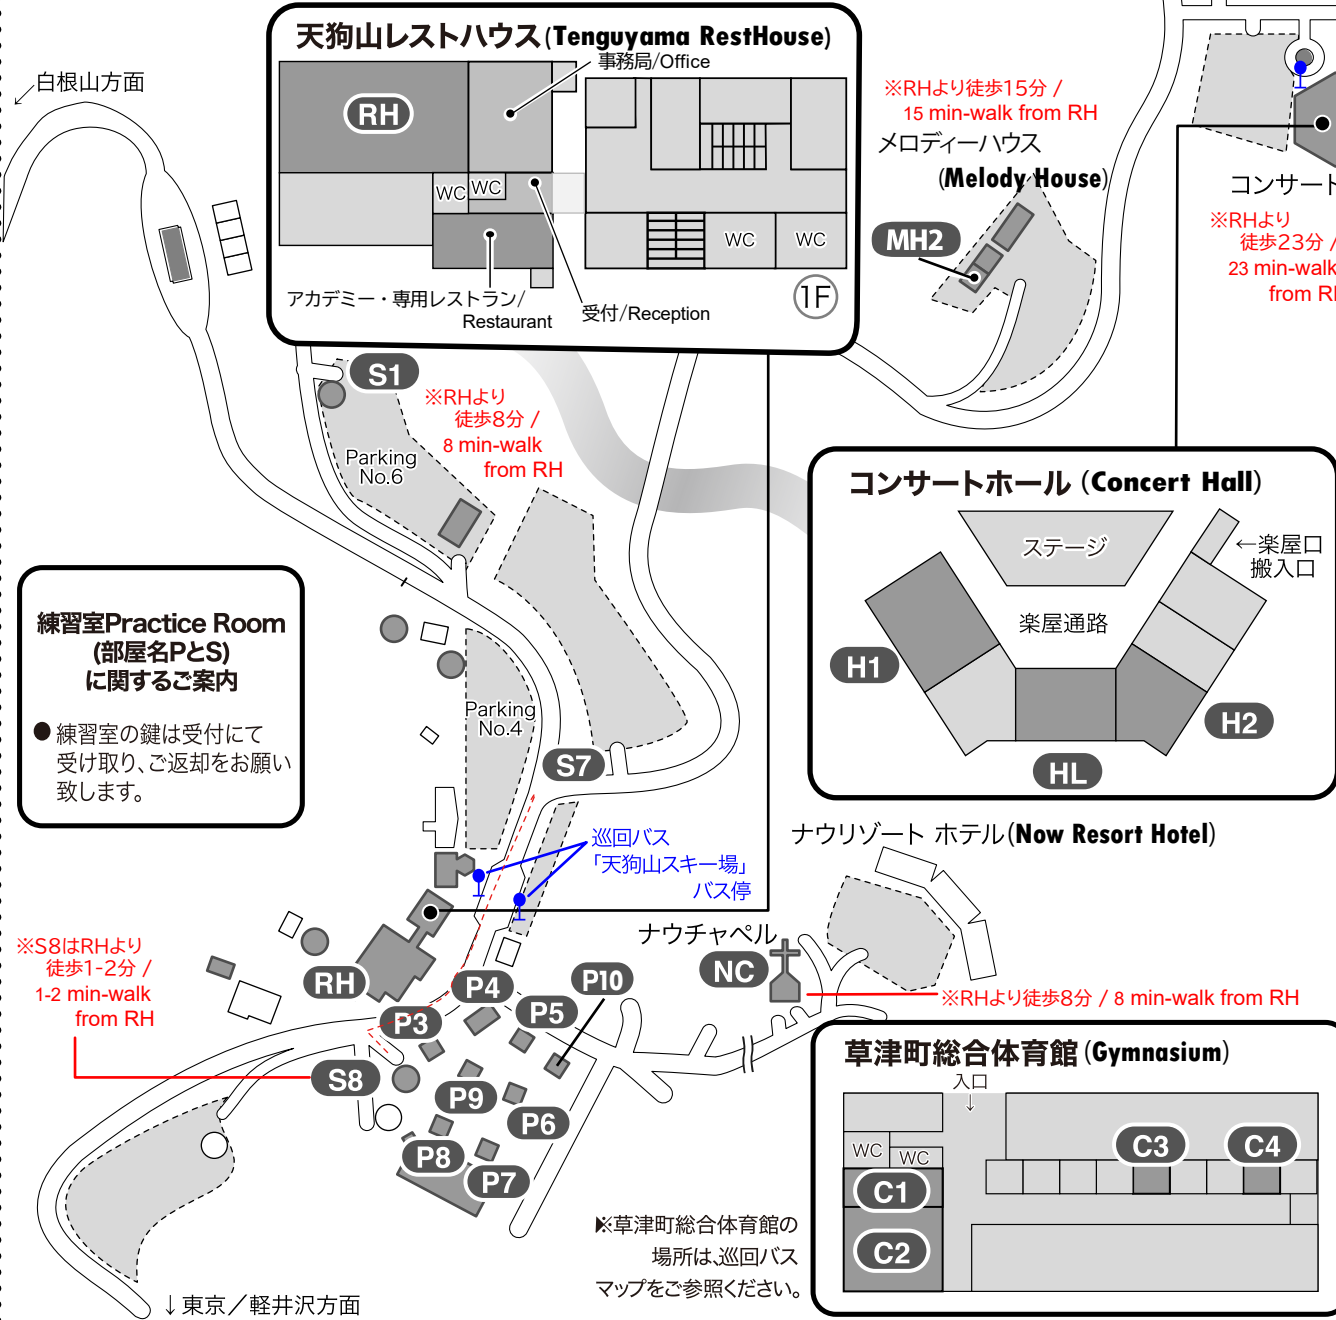

The 44th

KUSATSU ACADEMY & FESTIVAL MAP

草津アカデミー練習室マップ

※RHより徒歩15分 / 15 min-walk from RH
メロディーハウス (Melody House)

※RHより徒歩23分 / 23 min-walk from RH
コンサートホール (Concert Hall)

ナウリゾート ホテル (Now Resort Hotel)

※草津町総合体育館の場所は、巡回バスマップをご参照ください。

練習室Practice Room (部屋名PとS) に関するご案内

- 練習室の鍵は受付にて受け取り、ご返却をお願い致します。

※S8はRHより徒歩1-2分 / 1-2 min-walk from RH

※RHより徒歩8分 / 8 min-walk from RH

※RHより徒歩8分 / 8 min-walk from RH

草津町総合体育館 (C1~C4) について「巡回バスマップ」の⑤草津町総合体育館が最寄りバス停となります。鍵はありませんので、直接練習室へ向かってください。なお、C1にてピアノを使用する場合は、貸出開始までに使用料金を受付にてお支払いください。帰りは手続きなく、そのままお帰りいただけます。