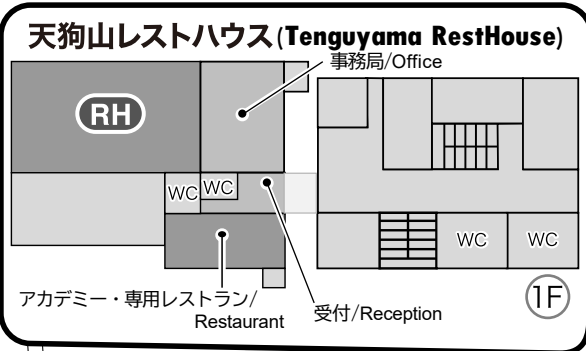

The 44th

KUSATSU ACADEMY & FESTIVAL MAP

草津アカデミー練習室マップ

※RHより徒歩15分 / 15 min-walk from RH
メロディーハウス (Melody House)

※RHより徒歩23分 / 23 min-walk from RH
コンサートホール (Concert Hall)

ナウリゾート ホテル (Now Resort Hotel)

※草津町総合体育館の場所は、巡回バスマップをご参照ください。

練習室Practice Room (部屋名PとS) に関するご案内

- 練習室の鍵は受付にて受け取り、ご返却をお願い致します。

※S8はRHより徒歩1-2分 / 1-2 min-walk from RH

※RHより徒歩8分 / 8 min-walk from RH

※RHより徒歩8分 / 8 min-walk from RH

草津町総合体育館 (C1~C4) について「巡回バスマップ」の⑤草津町総合体育館が最寄りバス停となります。鍵はありませんので、直接練習室へ向かってください。なお、C1にてピアノを使用する場合は、貸出開始までに使用料金を受付にてお支払いください。帰りは手続きなく、そのままお帰りいただけます。