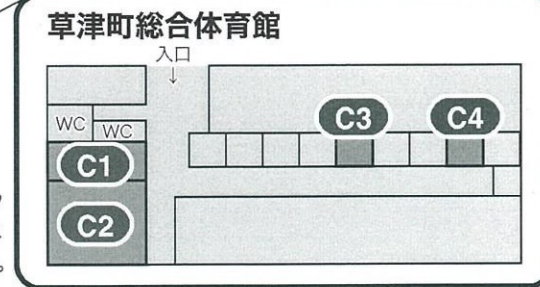

KUSATSU ACADEMY & FESTIVAL MAP

草津アカデミー練習室マップ

練習室のお申込み方法
 練習室(室料無料、ピアノ使用料有料)は
 8月18日~29日(29日のみスチューデント・コンサート
 出演者対象)の間、毎日、前日の20時よりオンラインで
 お申込み頂けます。
 1名につき1枠をお申込み頂けますが、
 枠に余裕がある場合は2枠目の予約が出来ます。
 詳細は受講ガイドの資料をご覧ください。

コンサートホール

※RHより
徒歩23分

23min. walk
from RH

Room	Class	Piano
S1	ヒンターフーバー/Hinterhuber(Pf)	G G
S7	ヴァルガ/Varga(Vc)	G
S8	Practice Room	G
RH	Rehearsal Room, 講演会/Lecture	G
R3	Practice Room	U
R4	Practice Room	U
HL	フルーリー/Flury(Fl)	G
H1	Dressing Room	G
H2	ブリツイ/Brizi(Cemb)	Cemb
SH1	ミンツ/Mintz(Vn), 公開レッスン/Open Lesson	G
SH2	アダム/Adam(Vn)	G
SH3	カニーノ/Canino(Pf)	G G
P3~P5	Practice Room	G
P6~P9	Practice Room	U
C1	Practice Room	G
C2	Chorus	U
C3,4	Practice Room	
NC	インデアミュール/Indermühle(Ob)	G

練習室Practice Room (部屋名PとS) に関するご案内

● 練習室の鍵は受付にて受け取り、ご返却をお願い致します。

※S8はRHより徒歩1~2分
1~2min. walk

※RHより徒歩8分 8min. walk from RH

※草津町総合体育館の場所は巡回バスマップをご参照ください。

※通奏低音クラスの開催会場および時間は、毎回変更しますので受付スタッフにご確認ください。
 ※オルガン・クラスの開講は不定期となります。会場はコンサートホール・ステージです。
 詳細はスケジュール係にご確認ください。