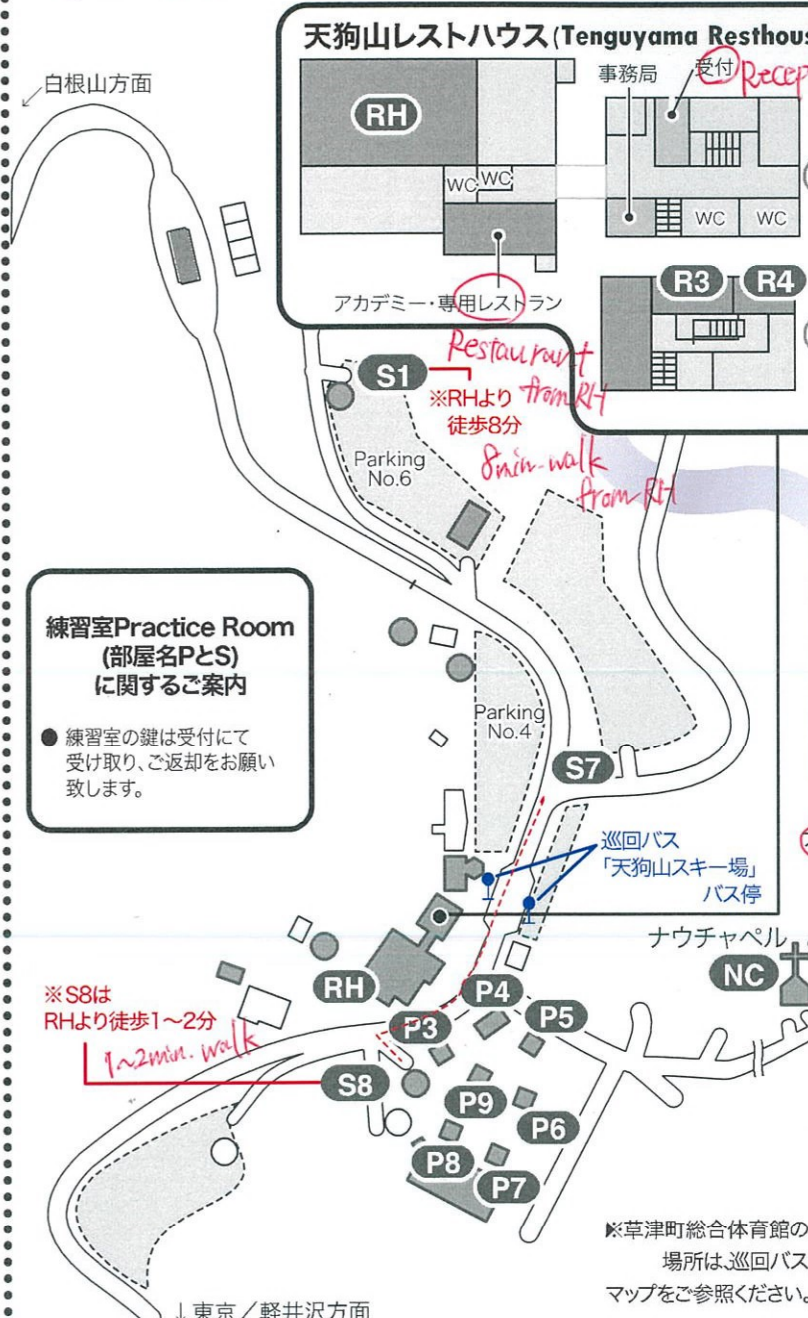

KUSATSU ACADEMY & FESTIVAL MAP

草津アカデミー練習室マップ

練習室のお申込み方法
 練習室(室料無料、ピアノ使用料有料)は
 8月18日~29日(29日のみスチューデント・コンサート
 出演者対象)の間、毎日、前日の20時よりオンラインで
 お申込み頂けます。
 1名につき1枠をお申込み頂けますが、
 枠に余裕がある場合は2枠目の予約が出来ます。
 詳細は受講ガイドの資料をご覧ください。

コンサートホール

※RHより
徒歩23分

23min. walk
from RH

Room	Class	Piano
S1	ヒンターフーバー/Hinterhuber(Pf)	G G
S7	ヴァルガ/Varga(Vc)	G
S8	Practice Room	G
RH	Rehearsal Room, 講演会/Lecture	G
R3	Practice Room	U
R4	Practice Room	U
HL	フルーリー/Flury(Fl)	G
H1	Dressing Room	G
H2	ブリツイ/Brizi(Cemb)	Cemb
SH1	ミンツ/Mintz(Vn), 公開レッスン/Open Lesson	G
SH2	アダム/Adam(Vn)	G
SH3	カニーノ/Canino(Pf)	G G
P3~P5	Practice Room	G
P6~P9	Practice Room	U
C1	Practice Room	G
C2	Chorus	U
C3,4	Practice Room	
NC	インデアミュール/Indermühle(Ob)	G

練習室Practice Room (部屋名PとS) に関するご案内

● 練習室の鍵は受付にて受け取り、ご返却をお願い致します。

※S8はRHより徒歩1~2分
1~2min. walk

※RHより徒歩8分 8min. walk from RH

※草津町総合体育館の場所は巡回バスマップをご参照ください。

※通奏低音クラスの開催会場および時間は、毎回変更しますので受付スタッフにご確認ください。
 ※オルガン・クラスの開講は不定期となります。会場はコンサートホール・ステージです。
 詳細はスケジュール係にご確認ください。