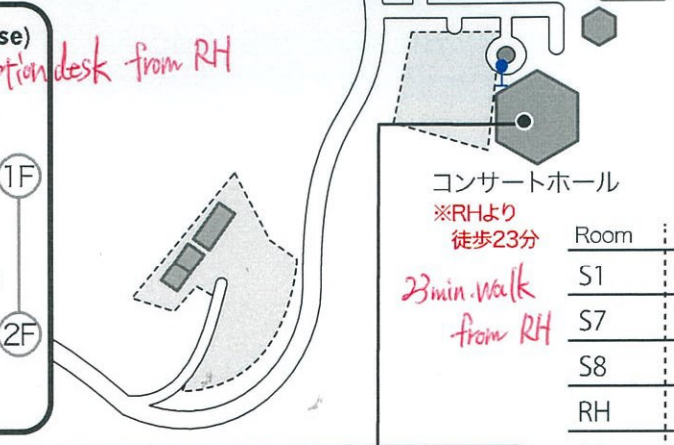

KUSATSU ACADEMY & FESTIVAL MAP

草津アカデミー練習室マップ

練習室のお申込み方法
 練習室(室料無料、ピアノ使用料有料)は
 8月18日~29日(29日のみスチューデント・コンサート
 出演者対象)の間、毎日、前日の20時よりオンラインで
 お申込み頂けます。
 1名につき1枠をお申込み頂けますが、
 枠に余裕がある場合は2枠目の予約が出来ます。
 詳細は受講ガイドの資料をご覧ください。

コンサートホール

※RHより
徒歩23分

23min. walk
from RH

Room	Class	Piano
S1	ヒンターフーバー/Hinterhuber(Pf)	G G
S7	ヴァルガ/Varga(Vc)	G
S8	Practice Room	G
RH	Rehearsal Room, 講演会/Lecture	G
R3	Practice Room	U
R4	Practice Room	U
HL	フルーリー/Flury(Fl)	G
H1	Dressing Room	G
H2	ブリツイ/Brizi(Cemb)	Cemb
SH1	ミンツ/Mintz(Vn), 公開レッスン/Open Lesson	G
SH2	アダム/Adam(Vn)	G
SH3	カニーノ/Canino(Pf)	G G
P3~P5	Practice Room	G
P6~P9	Practice Room	U
C1	Practice Room	G
C2	Chorus	U
C3,4	Practice Room	
NC	インデアミュール/Indermühle(Ob)	G

練習室Practice Room (部屋名PとS) に関するご案内

● 練習室の鍵は受付にて受け取り、ご返却をお願い致します。

※S8はRHより徒歩1~2分
1~2min. walk

※RHより徒歩8分 8min. walk from RH

※草津町総合体育館の場所は巡回バスマップをご参照ください。

※通奏低音クラスの開催会場および時間は、毎回変更しますので受付スタッフにご確認ください。
 ※オルガン・クラスの開講は不定期となります。会場はコンサートホール・ステージです。
 詳細はスケジュール係にご確認ください。