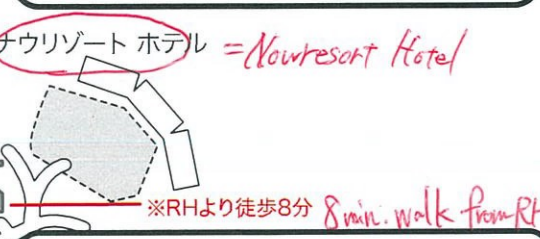

KUSATSU ACADEMY & FESTIVAL MAP

草津アカデミー練習室マップ

練習室のお申込み方法
 練習室(室料無料、ピアノ使用料有料)は
 8月18日~29日(29日のみスチューデント・コンサート
 出演者対象)の間、毎日、前日の20時よりオンラインで
 お申込み頂けます。
 1名につき1枠をお申込み頂けますが、
 枠に余裕がある場合は2枠目の予約が出来ます。
 詳細は受講ガイドの資料をご覧ください。

練習室Practice Room (部屋名PとS) に関するご案内

● 練習室の鍵は受付にて受け取り、ご返却をお願い致します。

※S8はRHより徒歩1~2分
1~2min. walk

※RHより徒歩8分 8min. walk from RH

※草津町総合体育館の場所は巡回バスマップをご参照ください。

※通奏低音クラスの開催会場および時間は、毎回変更しますので受付スタッフにご確認ください。
 ※オルガン・クラスの開講は不定期となります。会場はコンサートホール・ステージです。
 詳細はスケジュール係にご確認ください。