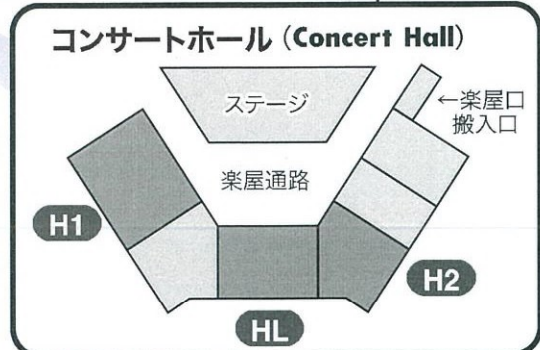

KUSATSU ACADEMY & FESTIVAL MAP

草津アカデミー練習室マップ

練習室のお申込み方法
 練習室(室料無料、ピアノ使用料有料)は
 8月18日~29日(29日のみスチューデント・コンサート
 出演者対象)の間、毎日、前日の20時よりオンラインで
 お申込み頂けます。
 1名につき1枠をお申込み頂けますが、
 枠に余裕がある場合は2枠目の予約が出来ます。
 詳細は受講ガイドの資料をご覧ください。

コンサートホール

※RHより
徒歩23分

23min. walk
from RH

Room	Class	Piano
S1	ヒンターフーバー/Hinterhuber(Pf)	G G
S7	ヴァルガ/Varga(Vc)	G
S8	Practice Room	G
RH	Rehearsal Room, 講演会/Lecture	G
R3	Practice Room	U
R4	Practice Room	U
HL	フルーリー/Flury(Fl)	G
H1	Dressing Room	G
H2	ブリツイ/Brizi(Cemb)	Cemb
SH1	ミンツ/Mintz(Vn), 公開レッスン/Open Lesson	G
SH2	アダム/Adam(Vn)	G
SH3	カニーノ/Canino(Pf)	G G
P3~P5	Practice Room	G
P6~P9	Practice Room	U
C1	Practice Room	G
C2	Chorus	U
C3,4	Practice Room	
NC	インデアミュール/Indermühle(Ob)	G

練習室Practice Room (部屋名PとS) に関するご案内

● 練習室の鍵は受付にて受け取り、ご返却をお願い致します。

※S8はRHより徒歩1~2分
1~2min. walk

※RHより徒歩8分 8min. walk from RH

※草津町総合体育館の場所は巡回バスマップをご参照ください。

※通奏低音クラスの開催会場および時間は、毎回変更しますので受付スタッフにご確認ください。
 ※オルガン・クラスの開講は不定期となります。会場はコンサートホール・ステージです。
 詳細はスケジュール係にご確認ください。