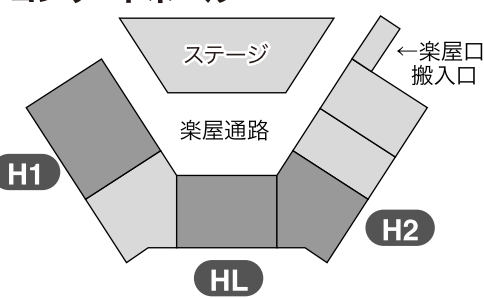

# KUSATSU ACADEMY & FESTIVAL MAP

草津アカデミー練習室マップ

## 天狗山レストハウス

### 練習室Practice Room (部屋名PとS) に関するご案内

● 練習室の鍵は受付にて受け取り、ご返却をお願いします。

※S8はRHより徒歩1~2分

※草津町総合体育館の場所は、巡回バスマップをご参照ください。

## コンサートホール