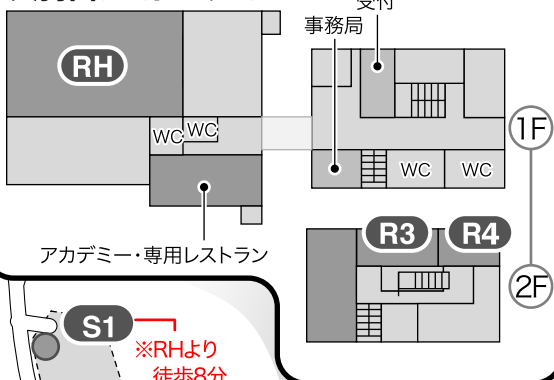

# KUSATSU ACADEMY & FESTIVAL MAP

草津アカデミー練習室マップ

## 天狗山レストハウス

### 練習室Practice Room (部屋名PとS) に関するご案内

● 練習室の鍵は受付にて受け取り、ご返却をお願いします。

※S8はRHより徒歩1~2分

※草津町総合体育館の場所は、巡回バスマップをご参照ください。