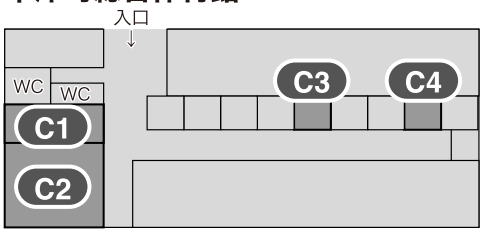

草津町総合体育館

その他の練習室

♪お宿「こしゆり」から徒歩5分のところにお宿「雪もみじ」のピアノ練習室1部屋があります。こちらの練習室の予約は、他の練習室と同様オンラインでお申し込みください。

コンサートホール

※RHより徒歩23分

Room#	Class	Piano
S1	ヒンターフーバー／Hinterhuber(Pf)	G G
S7	ヴァルガ／Varga(Vc)	G
S8	Practice Room	G
RH	キルヒシュラーガー／Kirchschrager(Vo)	G
R3	アダム／Adam(Vn)	U
R4	Practice Room	U
HL	Dressing Room	G
H1	Dressing Room	G
H2	ブリツイ／Brizi(Cemb)	Cemb
SH1	ヘルマン／Herrmann(Pf)	G G
SH2	インデアミュレ／Indermühle(Ob)	G
SH3	岡田博美／Okada(Pf)	G G
P3~P5	Practice Room	G
P6~P9	Practice Room	U
C1	Practice Room	G
C2	Chorus	U
C3,4	Practice Room	
NC	シュッツ／Schütz(Fl)	G
TB	ヒンドラー／Hindler(Cl)	G

※通奏低音クラスの開催会場および時間は、毎回変更しますので受付スタッフにご確認ください。

※オルガン・クラスの開講は不定期となります。会場はコンサートホール・ステージです。

詳細はスケジュール係にご確認ください。

G = Grand piano / U = Upright piano / Cemb = Cembalo

白根山方面

↓東京/軽井沢方面

ナウリゾート ホテル

ナウチャペル

※草津町総合体育館の場所は、巡回バスマップをご参照ください。