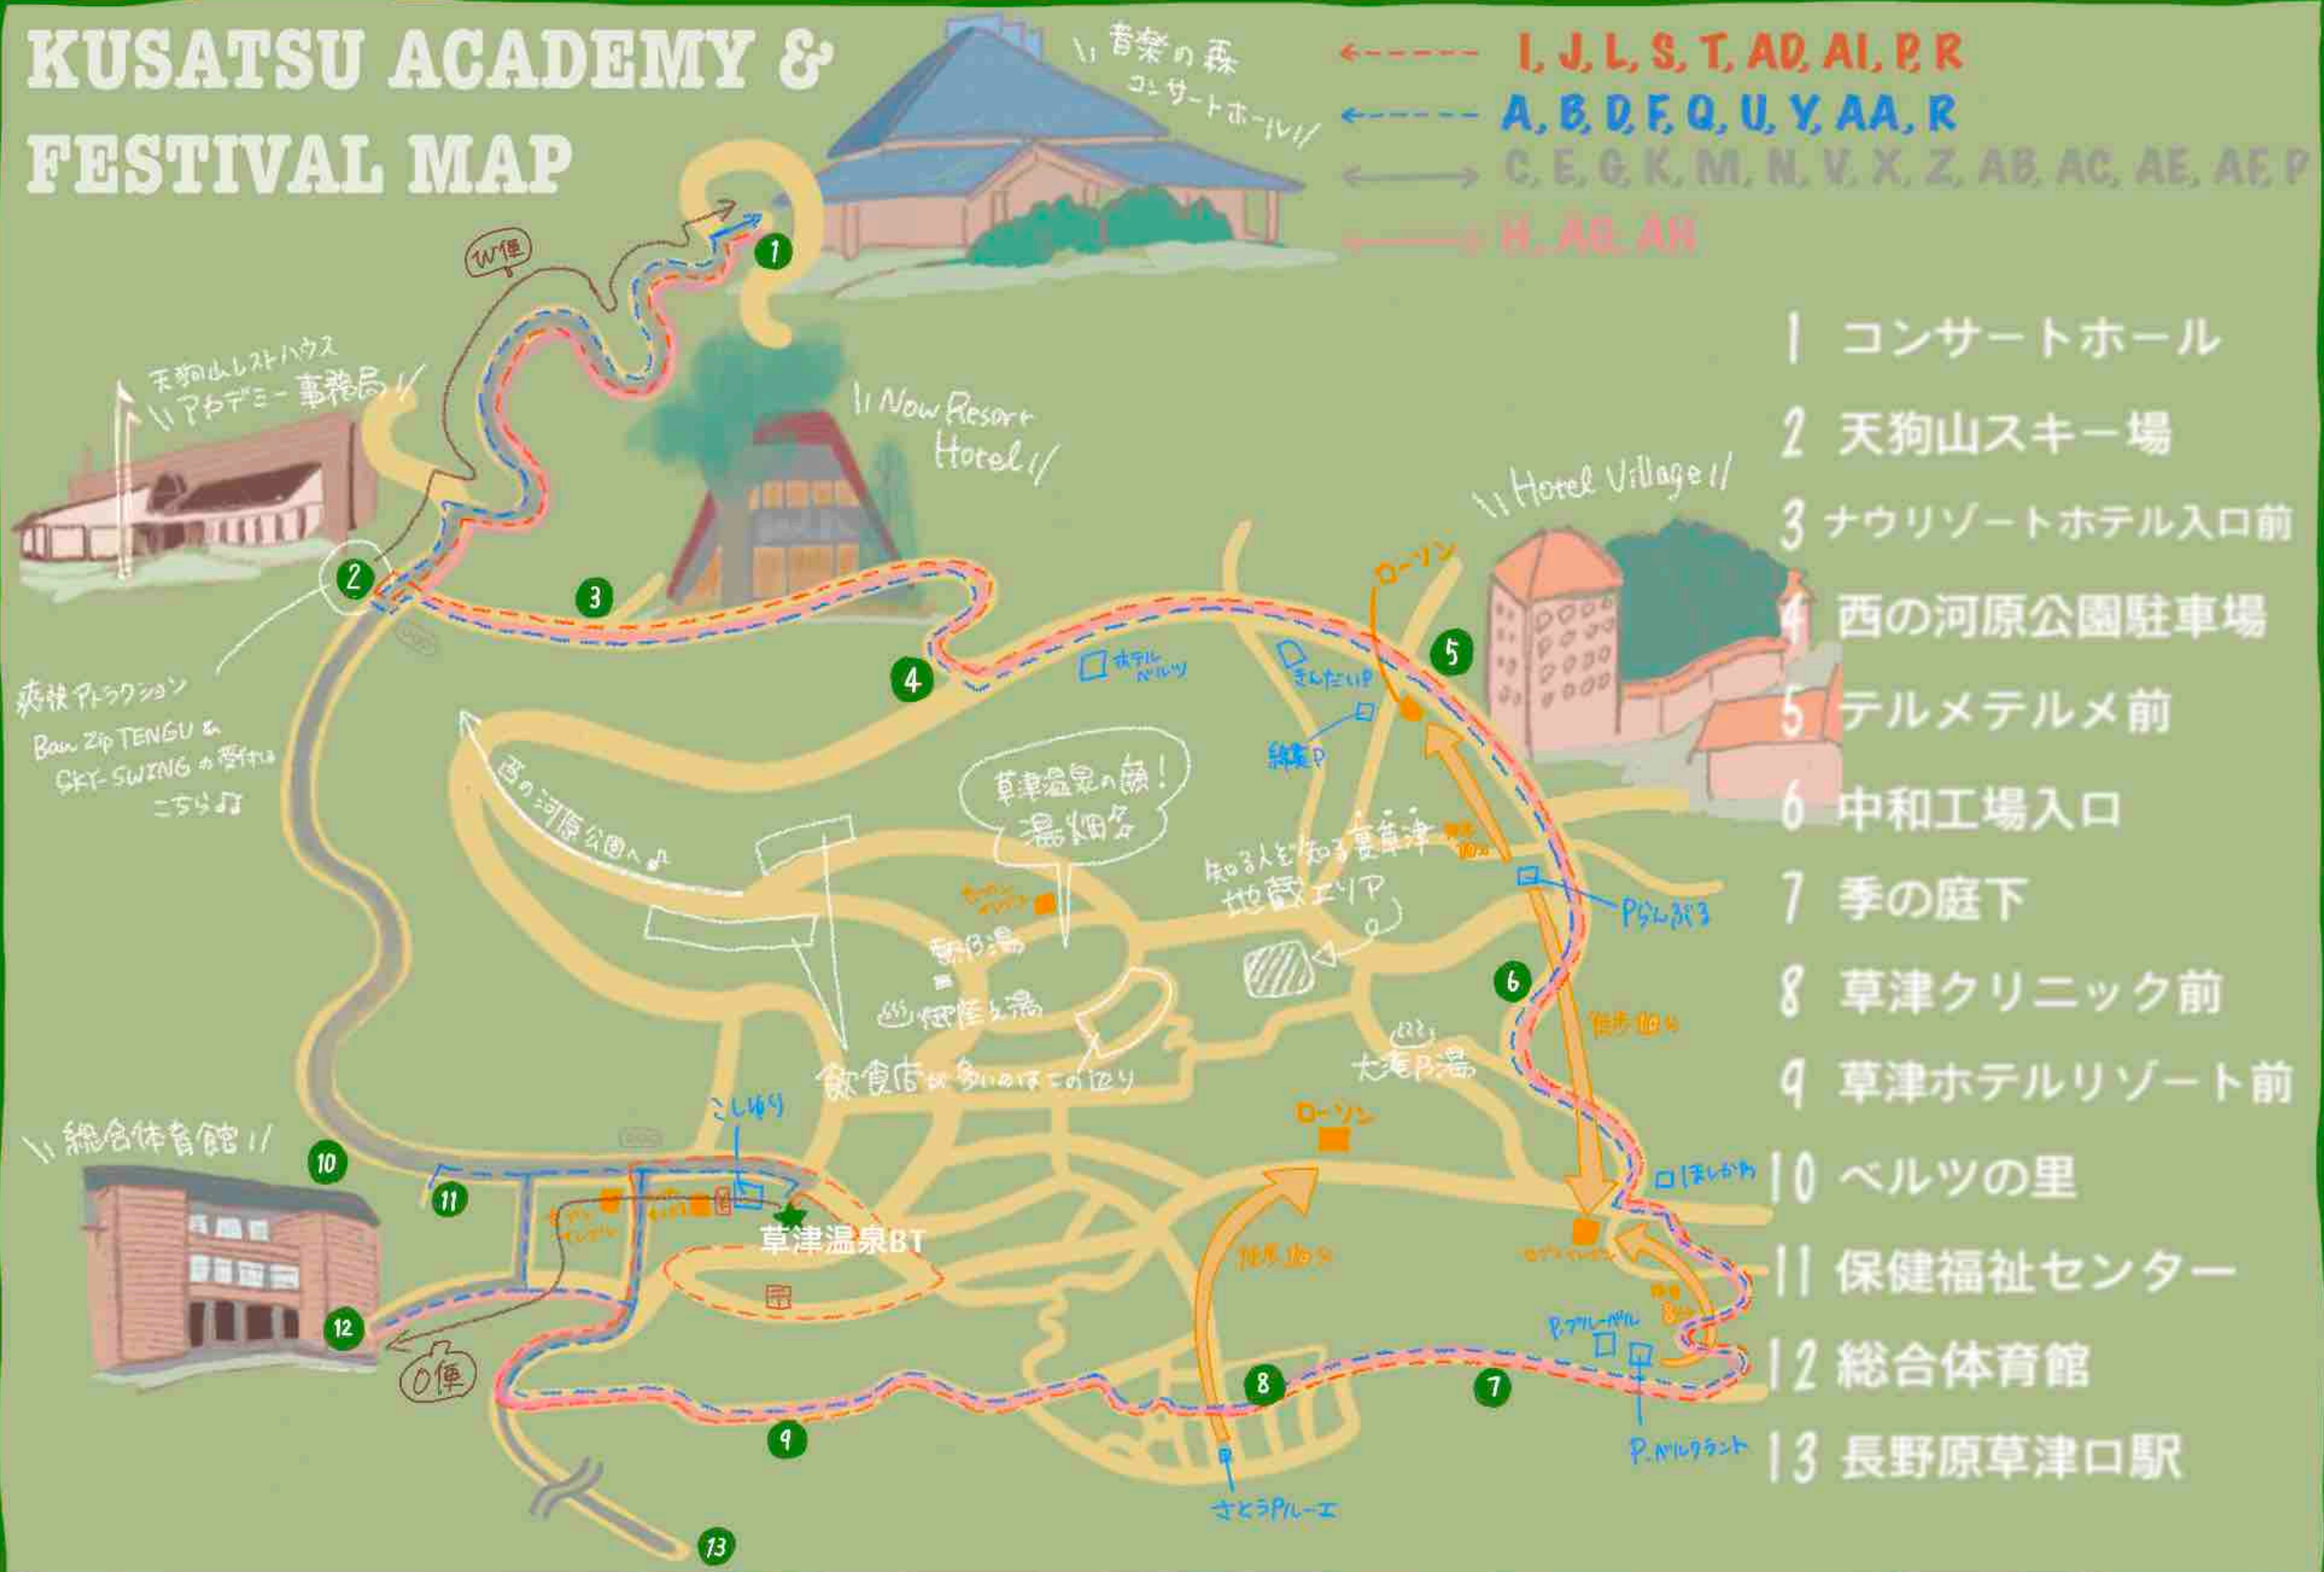

KUSATSU ACADEMY & FESTIVAL MAP

- ← - - - I, J, L, S, T, AD, AI, P, R
- ← - - - A, B, D, E, Q, U, Y, AA, R
- ← - - - C, E, G, K, M, N, V, X, Z, AB, AC, AE, AE, P
- ← - - - H, AG, AH

- 1 コンサートホール
- 2 天狗山スキー場
- 3 ナウリゾートホテル入口前
- 4 西の河原公園駐車場
- 5 テルメテルメ前
- 6 中和工場入口
- 7 季の庭下
- 8 草津クリニック前
- 9 草津ホテルリゾート前
- 10 ベルツの里
- 11 保健福祉センター
- 12 総合体育館
- 13 長野原草津口駅