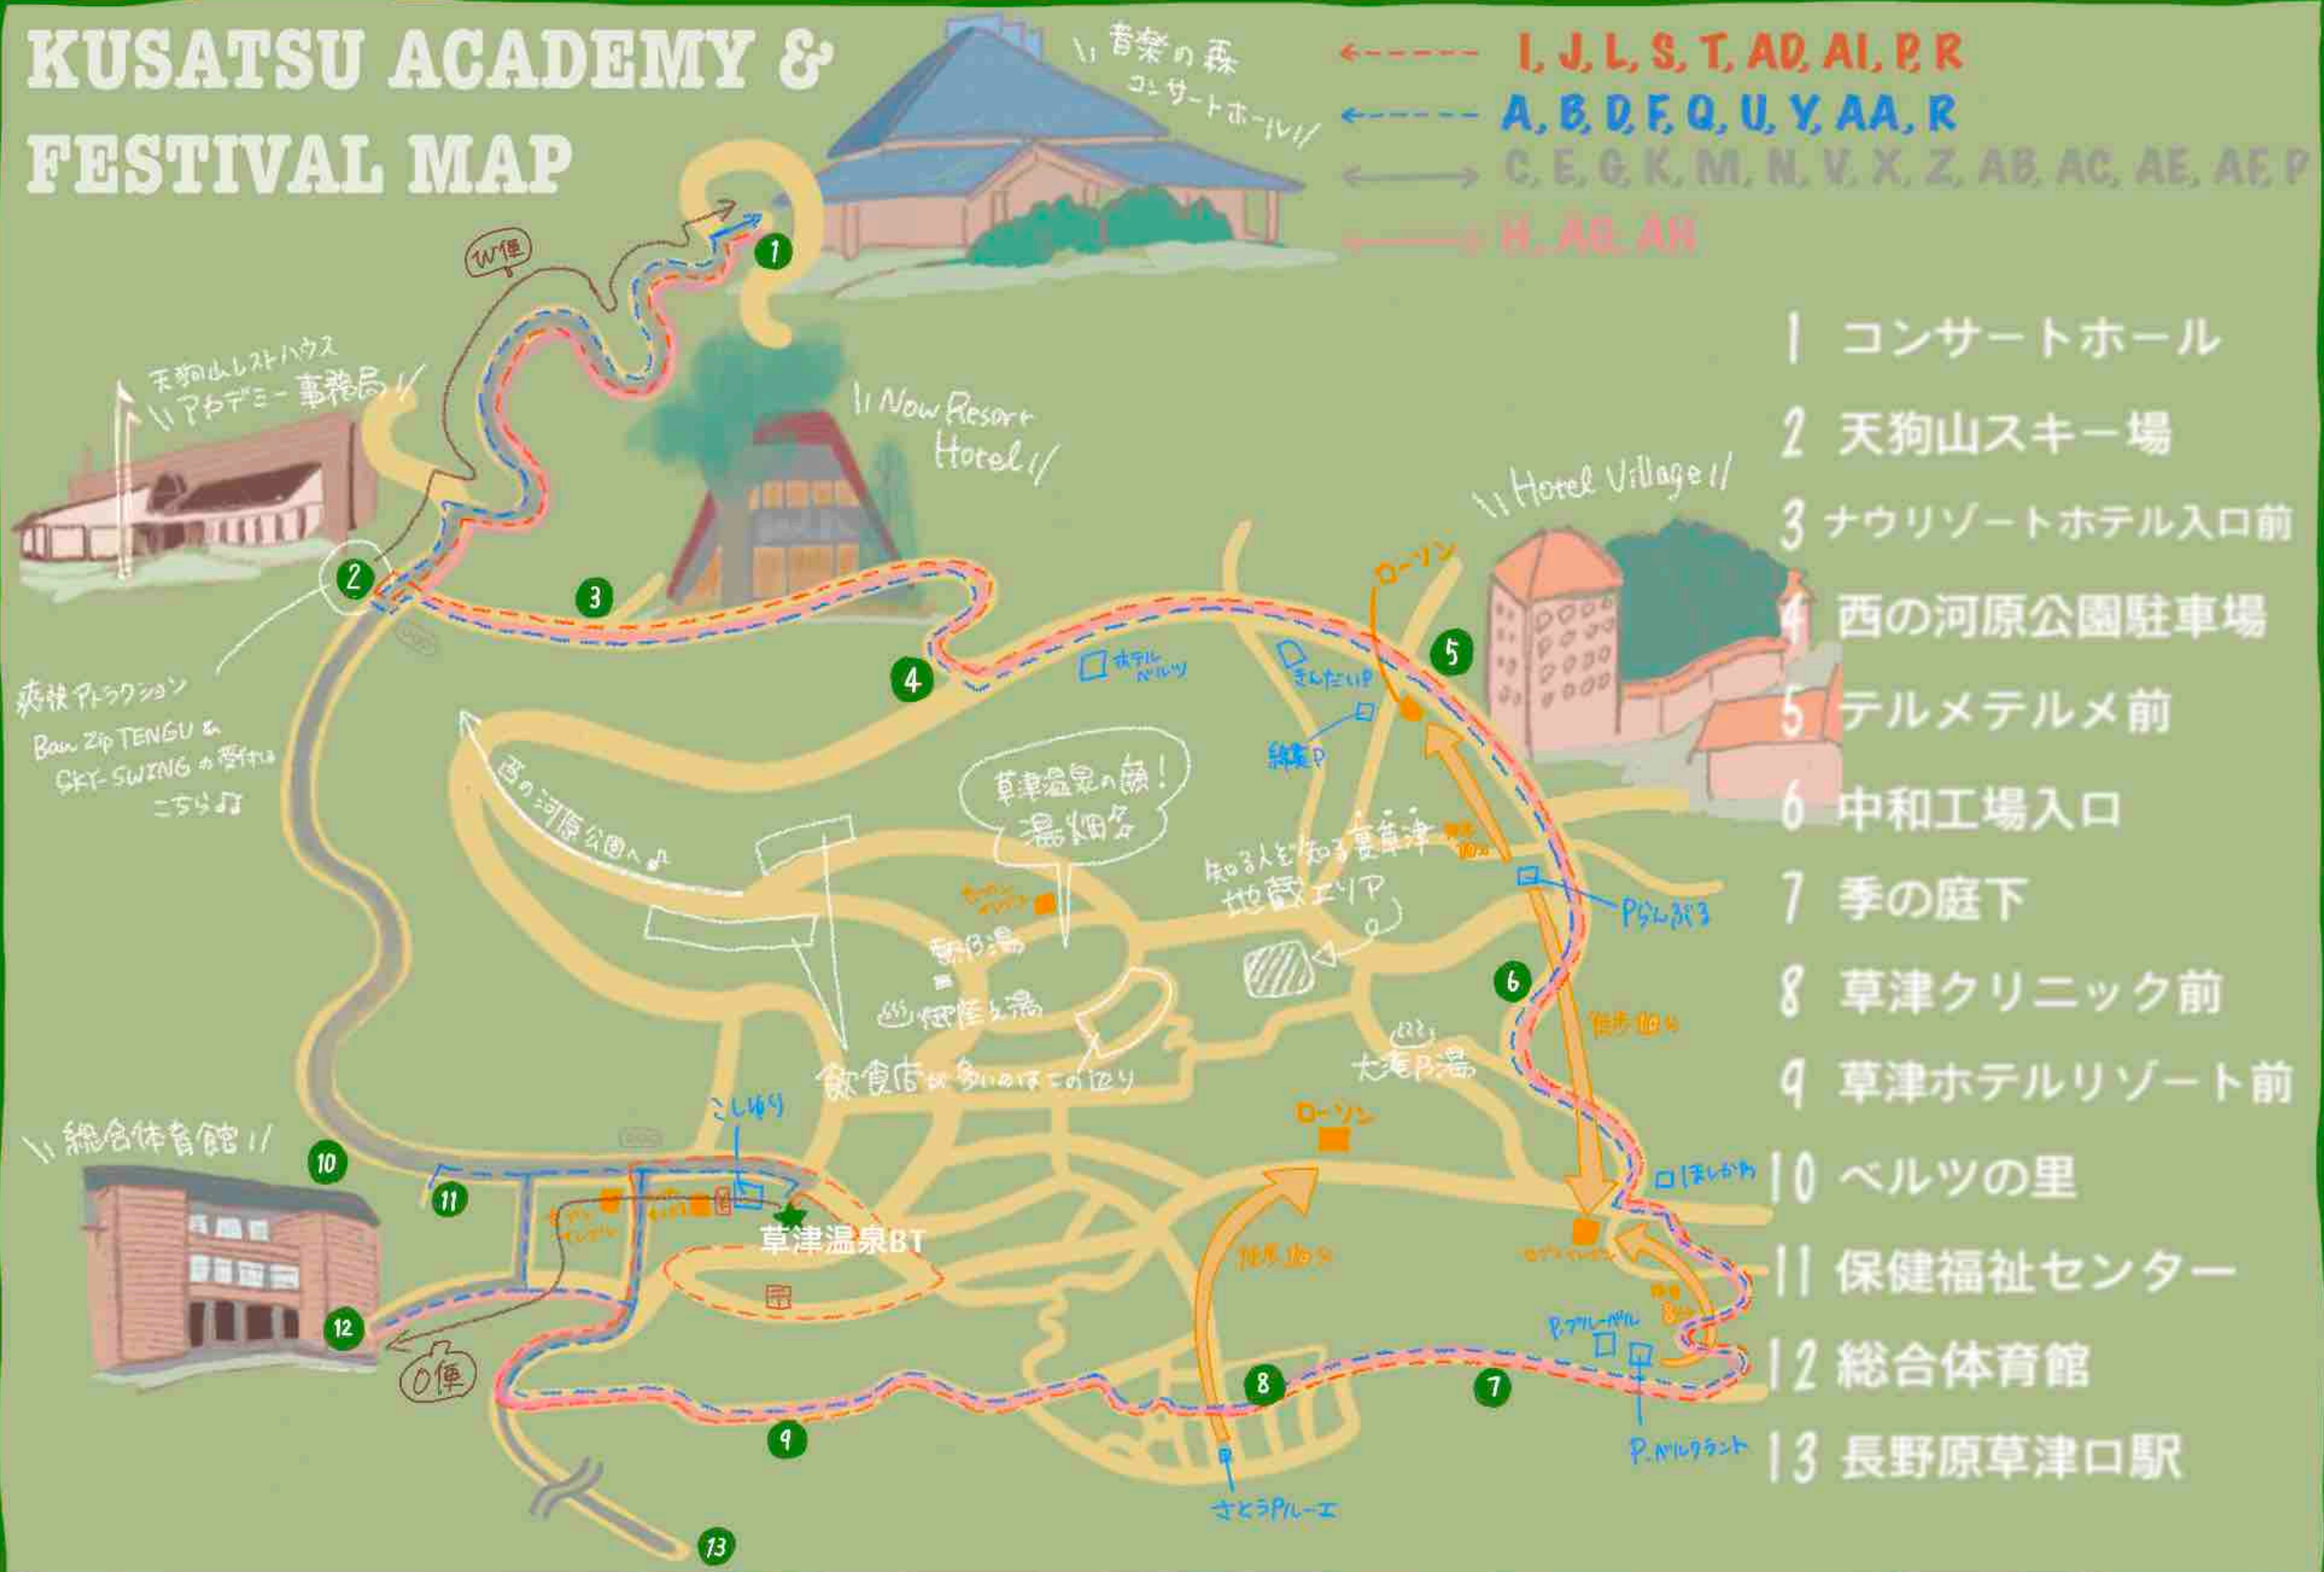

KUSATSU ACADEMY & FESTIVAL MAP

- ← - - - I, J, L, S, T, AD, AI, P, R
- ← - - - A, B, D, E, Q, U, Y, AA, R
- ← - - - C, E, G, K, M, N, V, X, Z, AB, AC, AE, AF, P
- ← - - - H, AG, AH

- 1 コンサートホール
- 2 天狗山スキー場
- 3 ナウリゾートホテル入口前
- 4 西の河原公園駐車場
- 5 テルメテルメ前
- 6 中和工場入口
- 7 季の庭下
- 8 草津クリニック前
- 9 草津ホテルリゾート前
- 10 ベルツの里
- 11 保健福祉センター
- 12 総合体育館
- 13 長野原草津口駅