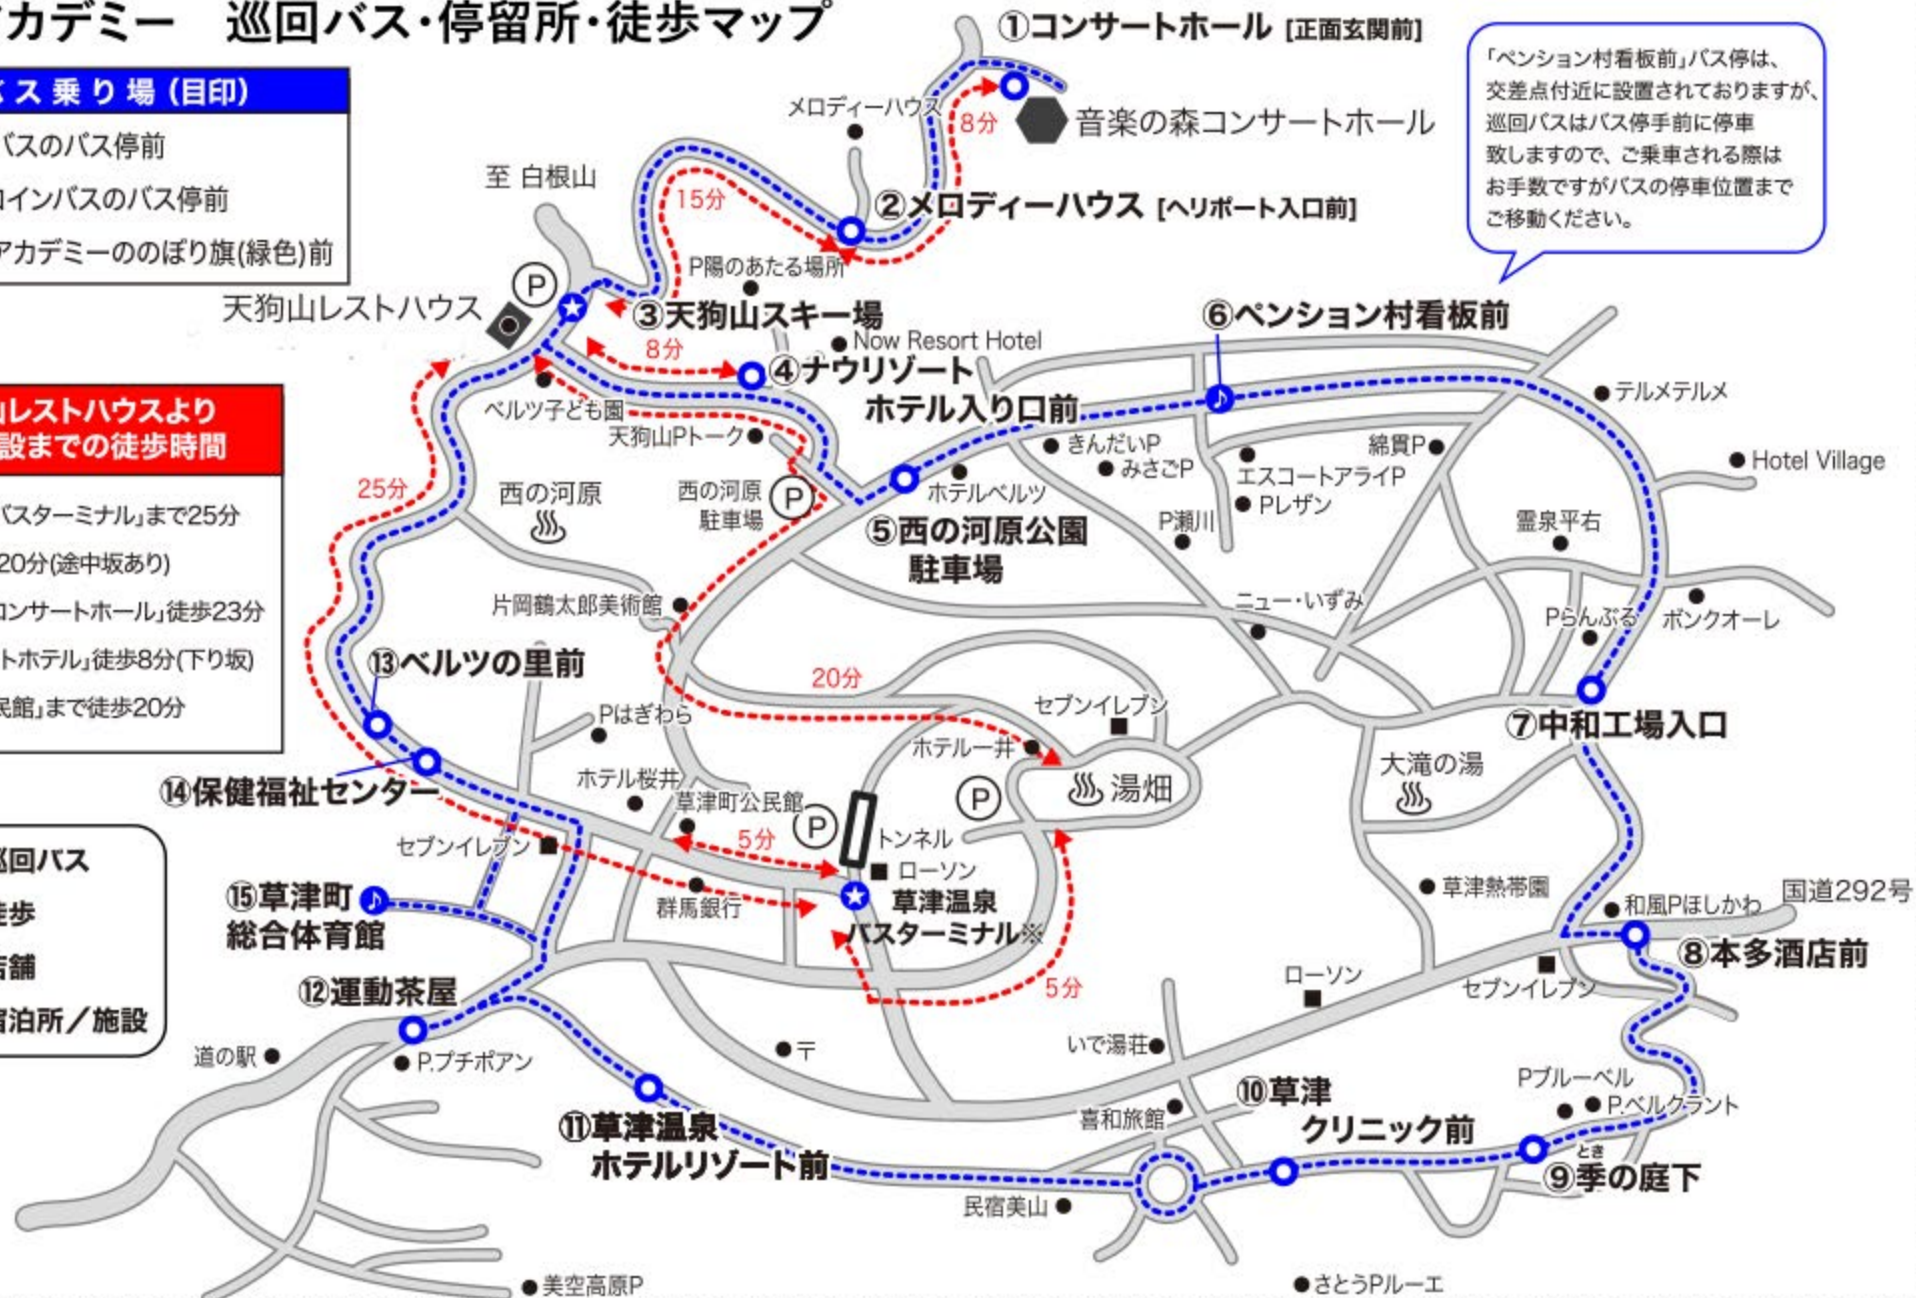

KUSATSU ACADEMY & FESTIVAL MAP

草津アカデミー 巡回バス・停留所・徒歩マップ

バス乗り場 (目印)

- ★ 路線バスのバス停前
- ワンコインバスのバス停前
- ♪ 草津アカデミーののぼり旗(緑色)前

天狗山レストハウスより 主要施設までの徒歩時間

- 「草津温泉バスターミナル」まで25分
- 「湯畑」まで20分(途中坂あり)
- 「音楽の森コンサートホール」徒歩23分
- 「ナウリゾートホテル」徒歩8分(下り坂)
- 「草津町公民館」まで徒歩20分

--- 巡回バス

↔ 徒歩

■ 店舗

● 宿泊所/施設

「ペンション村看板前」バス停は、交差点付近に設置されておりますが、巡回バスはバス停手前に停車致しますので、ご乗車される際はお手数ですがバスの停車位置までご移動ください。

※ 草津温泉バスターミナル: 原則9番線より発車しますが、変更になる場合もありますので、ターミナル係員にお尋ねください