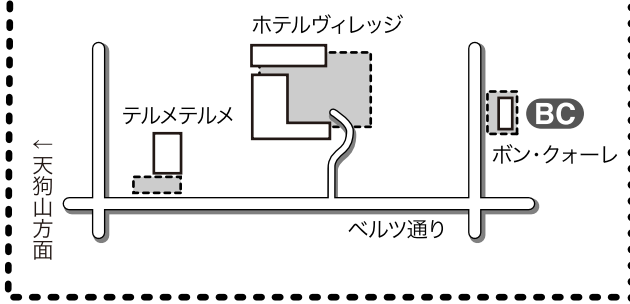

# The 40th KUSATSU ACADEMY & FESTIVAL MAP

草津アカデミー練習室マップ

**練習室Practice Room (部屋名PとS) に関するご案内**

- 練習室の鍵は受付にて受け取り、ご返却をお願い致します。
- 練習室周辺は夜間が暗くなりますのでご注意ください。
- 雨天が続くと、ゲレンデ内は足元が悪くなりますのでお気をつけください。

※RHよりゲレンデ内もしくは駐車場より徒歩3分

※通奏低音クラスの開催会場および時間は、毎回変更しますので受付スタッフにご確認ください。

※オルガン・クラスの開講は不定期となります。会場はコンサートホール・ステージ。

詳細はスケジュール係にご確認ください。

G = Grand piano / U = Upright piano / Cemb = Cembalo