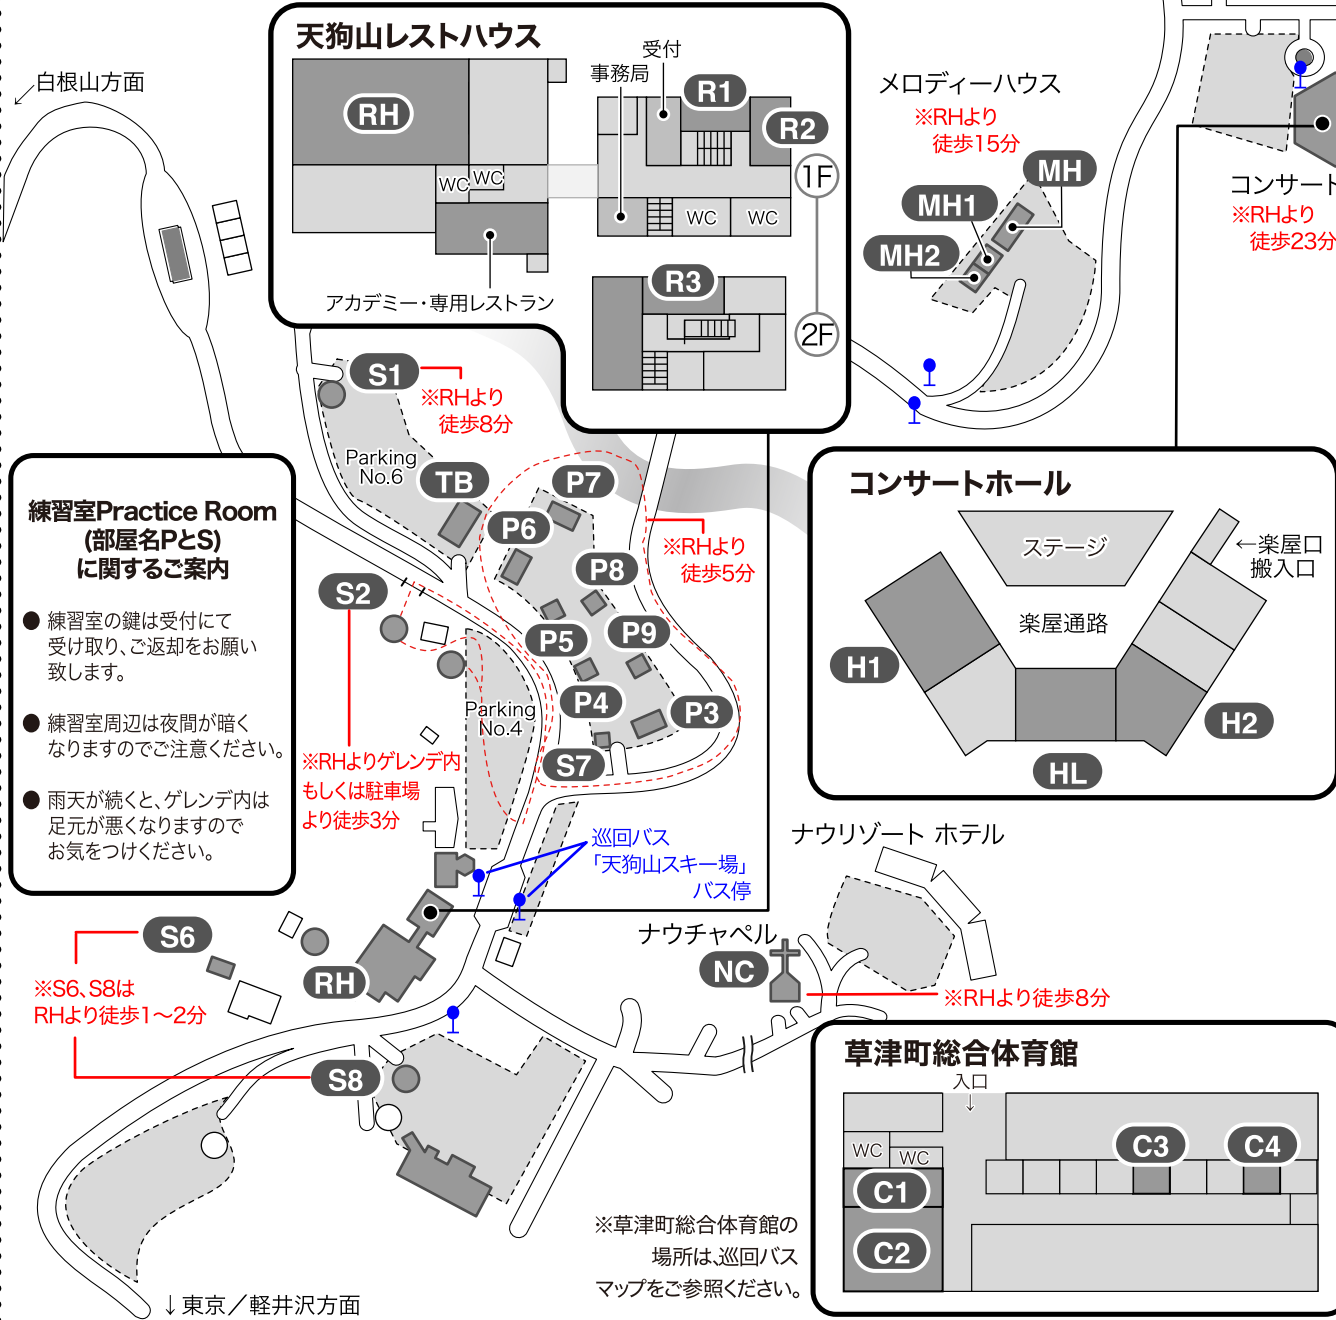

# The 40th KUSATSU ACADEMY & FESTIVAL MAP

草津アカデミー練習室マップ

**練習室Practice Room (部屋名PとS) に関するご案内**

- 練習室の鍵は受付にて受け取り、ご返却をお願い致します。
- 練習室周辺は夜間が暗くなりますのでご注意ください。
- 雨天が続くと、ゲレンデ内は足元が悪くなりますのでお気をつけください。

※RHよりゲレンデ内もしくは駐車場より徒歩3分

※通奏低音クラスの開催会場および時間は、毎回変更しますので受付スタッフにご確認ください。

※オルガン・クラスの開講は不定期となります。会場はコンサートホール・ステージ。

詳細はスケジュール係にご確認ください。

G = Grand piano / U = Upright piano / Cemb = Cembalo