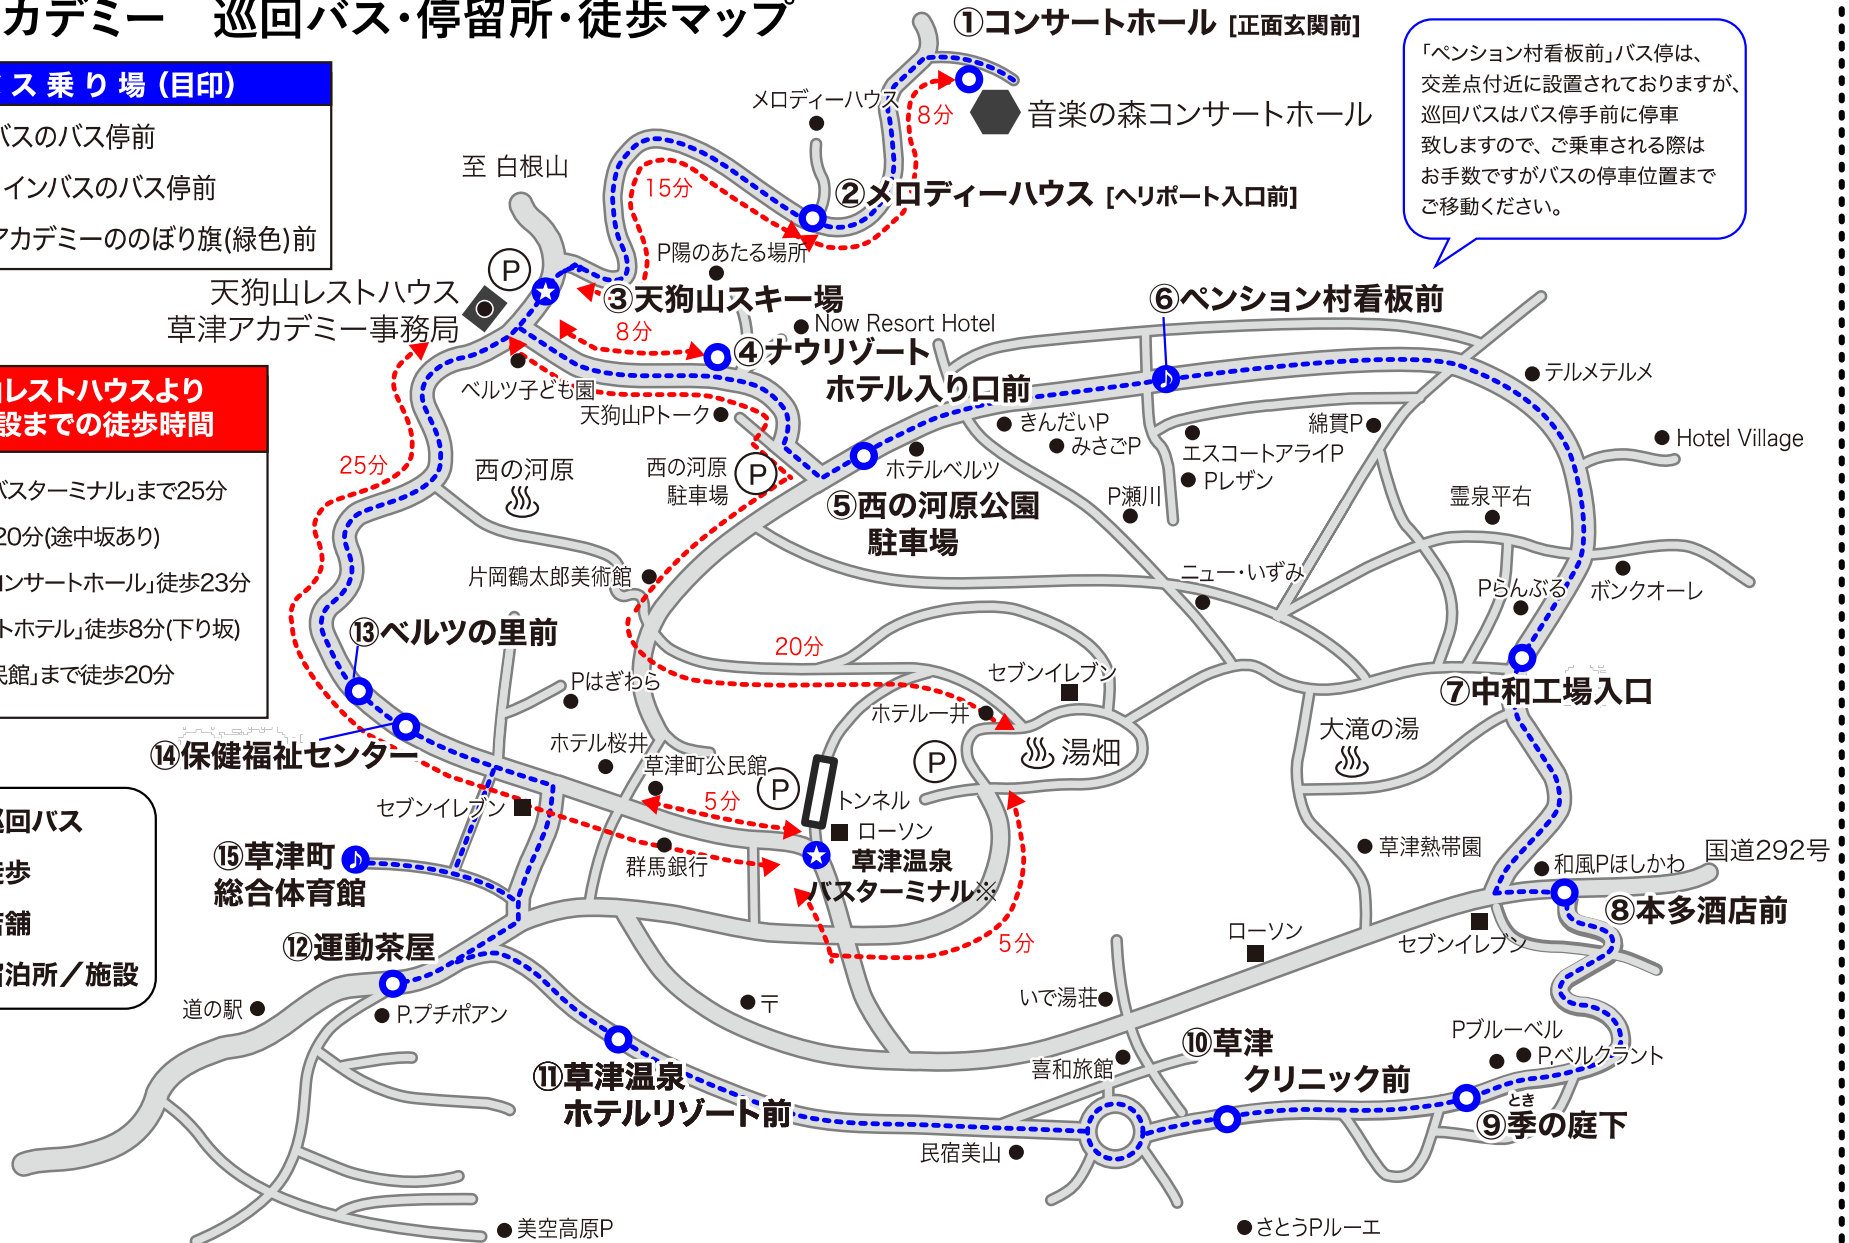

## 草津アカデミー 巡回バス・停留所・徒歩マップ

### バス乗り場 (目印)

- ★ 路線バスのバス停前
- ワンコインバスのバス停前
- ♪ 草津アカデミーののぼり旗(緑色)前

### 天狗山レストハウスより 主要施設までの徒歩時間

- 「草津温泉バスターミナル」まで25分
- 「湯畑」まで20分(途中坂あり)
- 「音楽の森コンサートホール」徒歩23分
- 「ナウリゾートホテル」徒歩8分(下り坂)
- 「草津町公民館」まで徒歩20分

- 巡回バス
- 徒歩
- 店舗
- 宿泊所/施設

「ペンション村看板前」バス停は、  
交差点付近に設置されておりますが、  
巡回バスはバス停手前に停車  
致しますので、ご乗車される際は  
お手数ですがバスの停車位置まで  
ご移動ください。