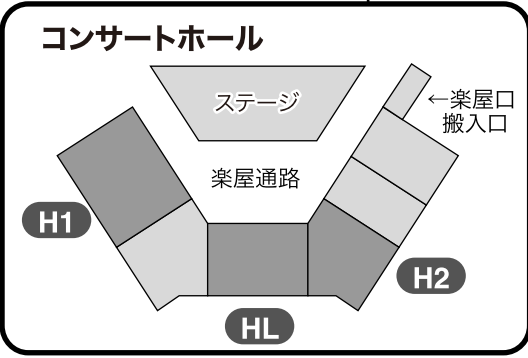

The 40th KUSATSU ACADEMY & FESTIVAL MAP

草津アカデミー練習室マップ

練習室Practice Room (部屋名PとS) に関するご案内

- 練習室の鍵は受付にて受け取り、ご返却をお願い致します。
- 練習室周辺は夜間が暗くなりますのでご注意ください。
- 雨天が続くと、ゲレンデ内は足元が悪くなりますのでお気をつけください。

Room#	Class	Piano
S1	ヒンターフォーバー/Hinterhuber(Pf)	G
S2	練習室/Practice Room	
S6	練習室/Practice Room	
S7	フランチェスキーニ/Franceschini(Vn)	G
S8	練習室/Practice Room	G
RH	ヴァルガ/Varga(Vc)	G
R1	室内楽/Chamber Music	
R2	練習室/Practice Room	U
R3	シュッツ/Schütz(Fl)	U
HL	アダム/Adam(Vn)	G
H1	岡田/Okada(Pf)	G
H2	ブリツイ/Brizi(Cemb)	Cemb
MH	インデアミュレ/Indermühle(Ob)	G
MH1	練習室/Practice Room	U
MH2	バウアーシュタッター/Bauerstatter(Va)	U
SH1	ヘルマン/Herrmann(Pf)	G
SH2	ヴォルフ/Wolf(Vn)	G
SH3	高橋/Takahashi(Pf)	G
P3	練習室/Practice Room	G
P4,5	練習室/Practice Room	U
P6,7	練習室/Practice Room	G
P8,9	練習室/Practice Room	U
C1	練習室/Practice Room	U
C2	合唱(Chorus)練習室/Practice Room	U
C3,4	練習室/Practice Room	
BC	四戸/Shinohe(Cl)	G
NC	ベルタニョリ/Bertagnolli(Vo)	G
TB	ヤヴールコヴァー/Javůrková(Hr)	G

※通奏低音クラスの開催会場および時間は、毎回変更しますので受付スタッフにご確認ください。
 ※オルガン・クラスの開講は不定期となります。会場はコンサートホール・ステージ。
 詳細はスケジュール係にご確認ください。

G = Grand piano / U = Upright piano / Cemb = Cembalo