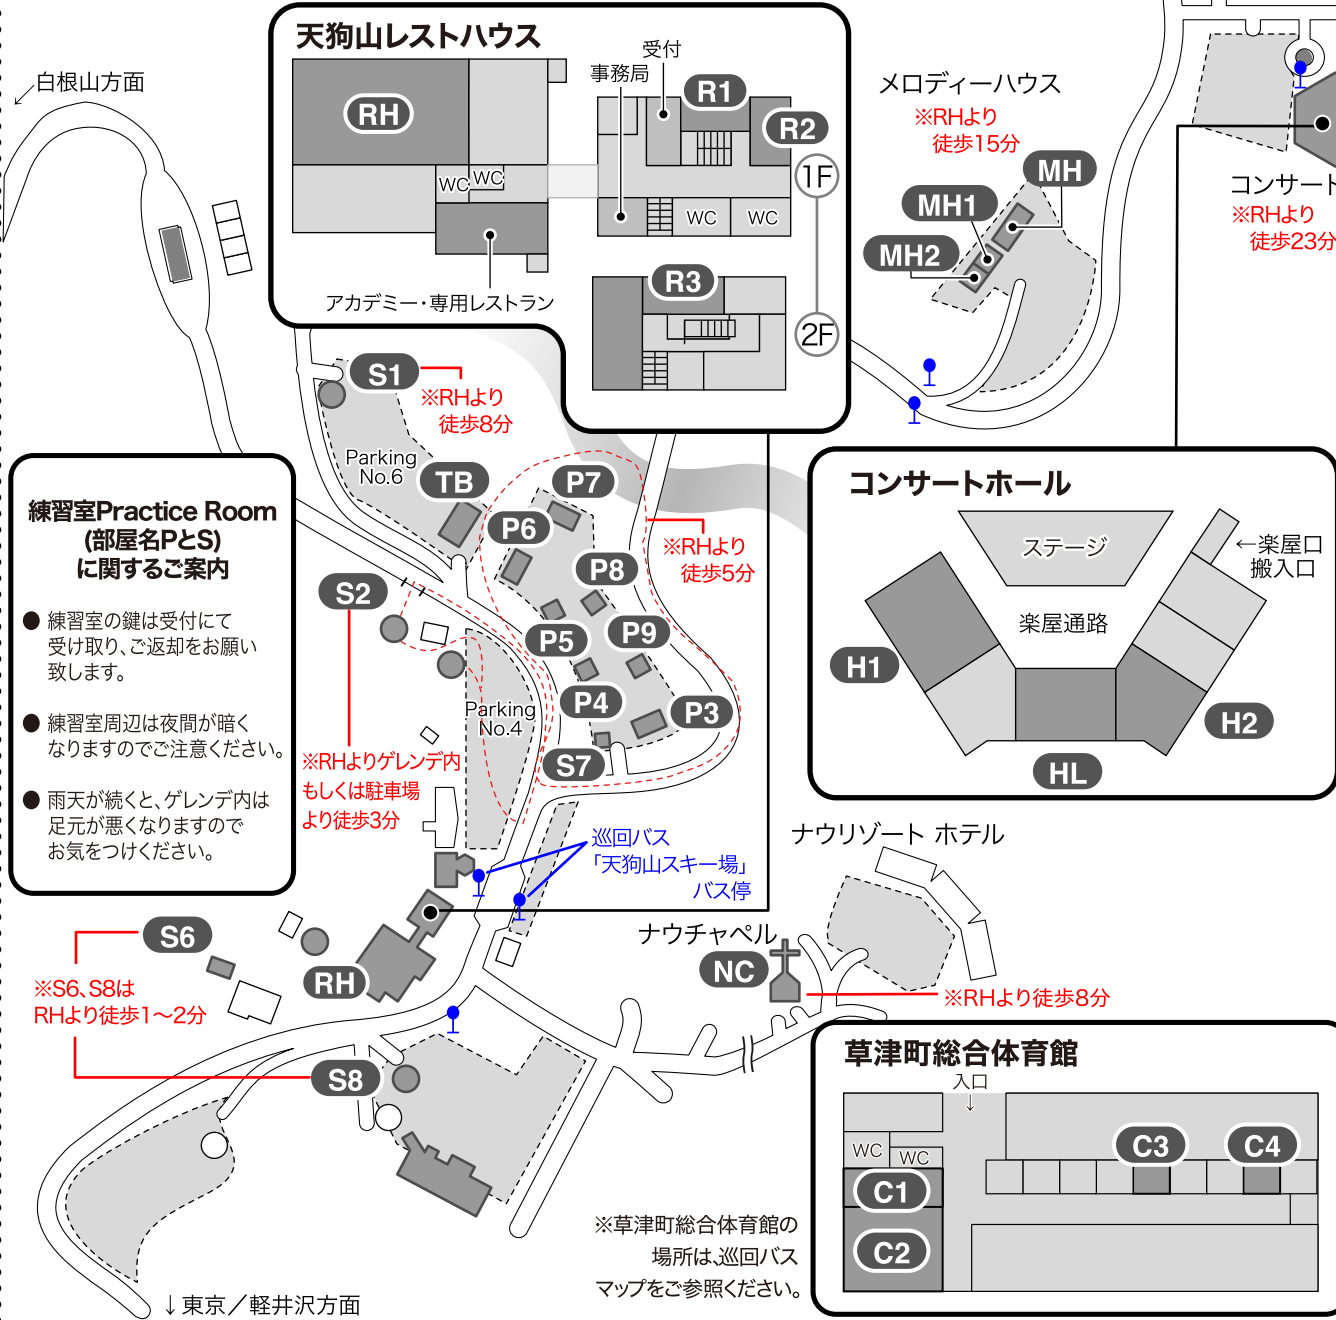

The 40th KUSATSU ACADEMY & FESTIVAL MAP

草津アカデミー練習室マップ

練習室Practice Room (部屋名PとS) に関するご案内

- 練習室の鍵は受付にて受け取り、ご返却をお願い致します。
- 練習室周辺は夜間が暗くなりますのでご注意ください。
- 雨天が続くと、ゲレンデ内は足元が悪くなりますのでお気をつけください。

Room#	Class	Piano
S1	ヒンターフォーバー/Hinterhuber(Pf)	G
S2	練習室/Practice Room	
S6	練習室/Practice Room	
S7	フランチェスキーニ/Franceschini(Vn)	G
S8	練習室/Practice Room	G
RH	ヴァルガ/Varga(Vc)	G
R1	室内楽/Chamber Music	
R2	練習室/Practice Room	U
R3	シュッツ/Schütz(Fl)	U
HL	アダム/Adam(Vn)	G
H1	岡田/Okada(Pf)	G
H2	ブリツイ/Brizi(Cemb)	Cemb
MH	インデアミュレ/Indermühle(Ob)	G
MH1	練習室/Practice Room	U
MH2	バウアーシュタッター/Bauerstatter(Va)	U
SH1	ヘルマン/Herrmann(Pf)	G
SH2	ヴォルフ/Wolf(Vn)	G
SH3	高橋/Takahashi(Pf)	G
P3	練習室/Practice Room	G
P4,5	練習室/Practice Room	U
P6,7	練習室/Practice Room	G
P8,9	練習室/Practice Room	U
C1	練習室/Practice Room	U
C2	合唱(Chorus)練習室/Practice Room	U
C3,4	練習室/Practice Room	
BC	四戸/Shinohe(Cl)	G
NC	ベルタニョリ/Bertagnolli(Vo)	G
TB	ヤヴールコヴァー/Javůrková(Hr)	G

※通奏低音クラスの開催会場および時間は、毎回変更しますので受付スタッフにご確認ください。
 ※オルガン・クラスの開講は不定期となります。会場はコンサートホール・ステージ。
 詳細はスケジュール係にご確認ください。

G = Grand piano / U = Upright piano / Cemb = Cembalo