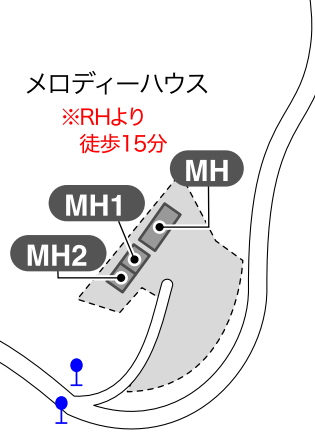

The 40th KUSATSU ACADEMY & FESTIVAL MAP

草津アカデミー練習室マップ

練習室Practice Room (部屋名PとS) に関するご案内

- 練習室の鍵は受付にて受け取り、ご返却をお願い致します。
- 練習室周辺は夜間が暗くなりますのでご注意ください。
- 雨天が続くと、ゲレンデ内は足元が悪くなりますのでお気をつけください。

Room#	Class	Piano
S1	ヒンターフォーバー/Hinterhuber(Pf)	G
S2	練習室/Practice Room	
S6	練習室/Practice Room	
S7	フランチェスキーニ/Franceschini(Vn)	G
S8	練習室/Practice Room	G
RH	ヴァルガ/Varga(Vc)	G
R1	室内楽/Chamber Music	
R2	練習室/Practice Room	U
R3	シュッツ/Schütz(Fl)	U
HL	アダム/Adam(Vn)	G
H1	岡田/Okada(Pf)	G
H2	ブリツイ/Brizi(Cemb)	Cemb
MH	インデアミュレ/Indermühle(Ob)	G
MH1	練習室/Practice Room	U
MH2	バウアーシュタッター/Bauerstatter(Va)	U
SH1	ヘルマン/Herrmann(Pf)	G
SH2	ヴォルフ/Wolf(Vn)	G
SH3	高橋/Takahashi(Pf)	G
P3	練習室/Practice Room	G
P4,5	練習室/Practice Room	U
P6,7	練習室/Practice Room	G
P8,9	練習室/Practice Room	U
C1	練習室/Practice Room	U
C2	合唱(Chorus)練習室/Practice Room	U
C3,4	練習室/Practice Room	
BC	四戸/Shinohe(Cl)	G
NC	ベルタニョリ/Bertagnolli(Vo)	G
TB	ヤヴールコヴァー/Javůrková(Hr)	G

※通奏低音クラスの開催会場および時間は、毎回変更しますので受付スタッフにご確認ください。
 ※オルガン・クラスの開講は不定期となります。会場はコンサートホール・ステージ。
 詳細はスケジュール係にご確認ください。

G = Grand piano / U = Upright piano / Cemb = Cembalo