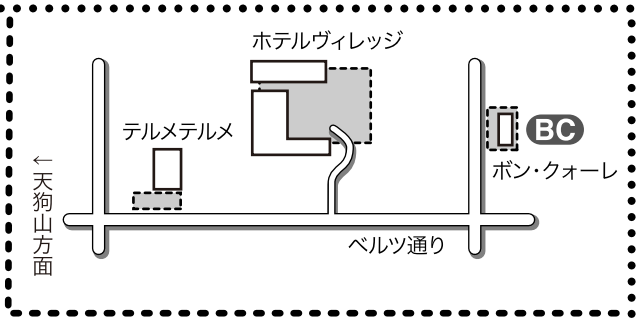

The 40th KUSATSU ACADEMY & FESTIVAL MAP

草津アカデミー練習室マップ

練習室Practice Room (部屋名PとS) に関するご案内

- 練習室の鍵は受付にて受け取り、ご返却をお願い致します。
- 練習室周辺は夜間が暗くなりますのでご注意ください。
- 雨天が続くと、ゲレンデ内は足元が悪くなりますのでお気をつけください。

Room#	Class	Piano
S1	ヒンターフォーバー/Hinterhuber(Pf)	G
S2	練習室/Practice Room	
S6	練習室/Practice Room	
S7	フランチェスキーニ/Franceschini(Vn)	G
S8	練習室/Practice Room	G
RH	ヴァルガ/Varga(Vc)	G
R1	室内楽/Chamber Music	
R2	練習室/Practice Room	U
R3	シュッツ/Schütz(Fl)	U
HL	アダム/Adam(Vn)	G
H1	岡田/Okada(Pf)	G
H2	ブリツイ/Brizi(Cemb)	Cemb
MH	インデアミュレ/Indermühle(Ob)	G
MH1	練習室/Practice Room	U
MH2	バウアーシュタッター/Bauerstatter(Va)	U
SH1	ヘルマン/Herrmann(Pf)	G
SH2	ヴォルフ/Wolf(Vn)	G
SH3	高橋/Takahashi(Pf)	G
P3	練習室/Practice Room	G
P4,5	練習室/Practice Room	U
P6,7	練習室/Practice Room	G
P8,9	練習室/Practice Room	U
C1	練習室/Practice Room	U
C2	合唱(Chorus)練習室/Practice Room	U
C3,4	練習室/Practice Room	
BC	四戸/Shinohe(Cl)	G
NC	ベルタニョリ/Bertagnolli(Vo)	G
TB	ヤヴールコヴァー/Javůrková(Hr)	G

※通奏低音クラスの開催会場および時間は、毎回変更しますので受付スタッフにご確認ください。
 ※オルガン・クラスの開講は不定期となります。会場はコンサートホール・ステージ。
 詳細はスケジュール係にご確認ください。

G = Grand piano / U = Upright piano / Cemb = Cembalo