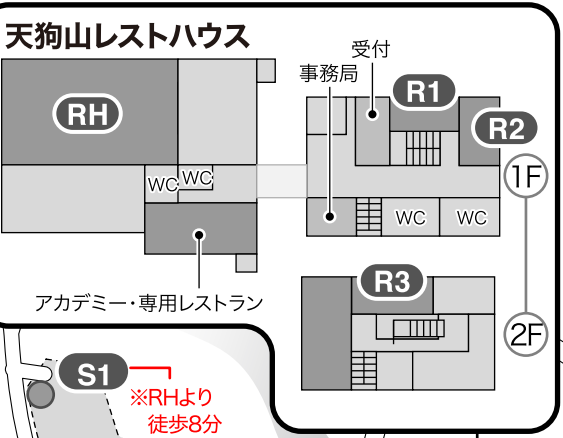

The 40th KUSATSU ACADEMY & FESTIVAL MAP

草津アカデミー練習室マップ

練習室Practice Room (部屋名PとS) に関するご案内

- 練習室の鍵は受付にて受け取り、ご返却をお願い致します。
- 練習室周辺は夜間が暗くなりますのでご注意ください。
- 雨天が続くと、ゲレンデ内は足元が悪くなりますのでお気をつけください。

Room#	Class	Piano
S1	ヒンターフォーバー/Hinterhuber(Pf)	G
S2	練習室/Practice Room	
S6	練習室/Practice Room	
S7	フランチェスキーニ/Franceschini(Vn)	G
S8	練習室/Practice Room	G
RH	ヴァルガ/Varga(Vc)	G
R1	室内楽/Chamber Music	
R2	練習室/Practice Room	U
R3	シュッツ/Schütz(Fl)	U
HL	アダム/Adam(Vn)	G
H1	岡田/Okada(Pf)	G
H2	ブリツイ/Brizi(Cemb)	Cemb
MH	インデアミュレ/Indermühle(Ob)	G
MH1	練習室/Practice Room	U
MH2	バウアーシュタッター/Bauerstatter(Va)	U
SH1	ヘルマン/Herrmann(Pf)	G
SH2	ヴォルフ/Wolf(Vn)	G
SH3	高橋/Takahashi(Pf)	G
P3	練習室/Practice Room	G
P4,5	練習室/Practice Room	U
P6,7	練習室/Practice Room	G
P8,9	練習室/Practice Room	U
C1	練習室/Practice Room	U
C2	合唱(Chorus)練習室/Practice Room	U
C3,4	練習室/Practice Room	
BC	四戸/Shinohe(Cl)	G
NC	ベルタニョリ/Bertagnolli(Vo)	G
TB	ヤヴールコヴァー/Javůrková(Hr)	G

※通奏低音クラスの開催会場および時間は、毎回変更しますので受付スタッフにご確認ください。
 ※オルガン・クラスの開講は不定期となります。会場はコンサートホール・ステージ。
 詳細はスケジュール係にご確認ください。

G = Grand piano / U = Upright piano / Cemb = Cembalo