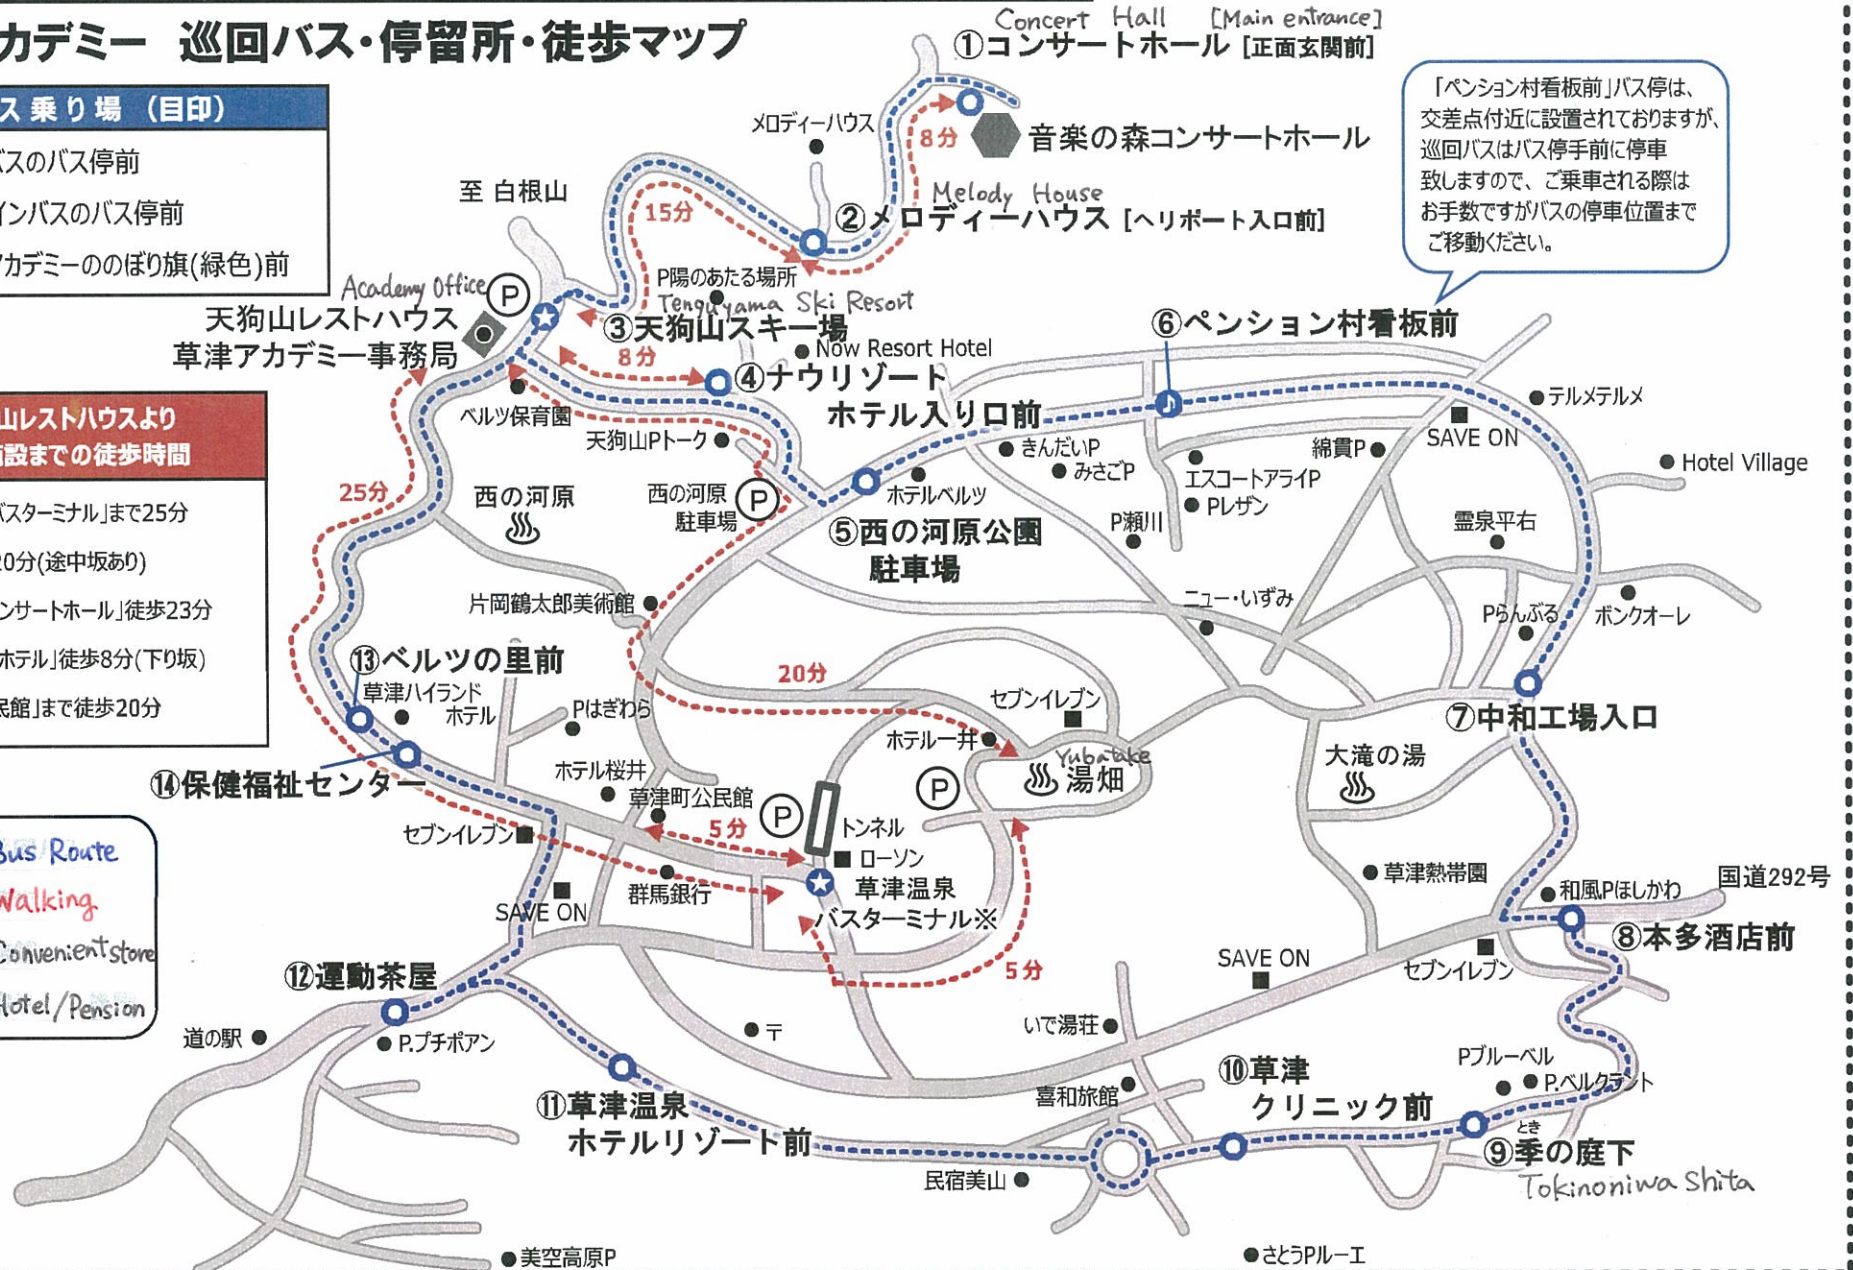

時刻表をご覧の上、バスをご利用ください

KUSATSU ACADEMY & FESTIVAL MAP

草津アカデミー 巡回バス・停留所・徒歩マップ

バス乗り場 (目印)

- ★ 路線バスのバス停前
- ワンコインバスのバス停前
- 🎵 草津アカデミーののぼり旗(緑色)前

天狗山レストハウスより 主要施設までの徒歩時間

- 「草津温泉バスターミナル」まで25分
- 「湯畑」まで20分(途中坂あり)
- 「音楽の森コンサートホール」徒歩23分
- 「ナウリゾートホテル」徒歩8分(下り坂)
- 「草津町公民館」まで徒歩20分

- Bus Route
- Walking
- Convenient store
- Hotel/Pension

※ 草津温泉バスターミナル: 原則9番線より発車しますが、変更になる場合もありますので、ターミナル係員にお尋ねください