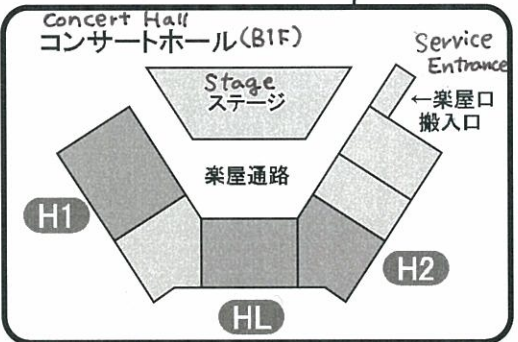

The 39th KUSATSU ACADEMY & FESTIVAL MAP

草津アカデミー練習室マップ

Room#	Class	Piano
S1	ヒンターフーバー/Hinterhuber (Pf)	G/G
S2	練習室/Practice Room	
S3	バウスフィールド/Bousfield (Tb)	G
S5	ガヴリロフ/Gawriloff (Vn)	U
S6	練習室/Practice Room	
S7	フランチェスキニ/Franceschini (Vn)	G
S8	練習室/Practice Room	G
RH	高橋/Takahashi (Contemp.Music) 公開レッスン (Open Lesson)	G
R1	練習室/Practice Room	
R2	練習室/Practice Room	U
R3	ベッチャー/Boettcher (Vc) 合唱 (Chorus)	G
HL	フルーリー/Flury (Fl)	G
H1	岡田/Okada (Pf)	G/G
H2	ブリツイ/Brizi (Cemb)	Cemb
MH	インデアミュレ/Indermühle (Ob)	G
MH2	岡崎/Okazaki (Bassoon)	U
SH1	カニーノ/Canino (Pf, Contemp.Music)	G/G
SH2	ヴォルフ/Wolf (Vn)	
SH3	ヒンク/Hink (Vn)	G
P2	練習室/Practice Room	U
P3	練習室/Practice Room	G
P4,5	練習室/Practice Room	U
P6,7	練習室/Practice Room	G
P8,9	練習室/Practice Room	U
C1	合唱 (Chorus)	U
C2	ヤヴールコヴァー/Javůrková (Hr)	U
BC	パウアーシュタッター/Bauerstatter (Va)	U
NC	ベルタニヨッリ/Bertagnolli (Vo)	G

練習室Practice Room (部屋名PとS) に関するご案内

- 練習室の鍵は受付にて受け取り、ご返却をお願い致します。
- 練習室周辺は夜間が暗くなりますのでご注意ください。
- 雨天が続くと、グレンデ内は足元が悪くなりますのでお気をつけください。

※通奏低音クラスの開催会場および時間は、毎日変更しますので受付スタッフにご確認ください。
G = Grand piano / U = Upright piano / Cemb = Cembalo