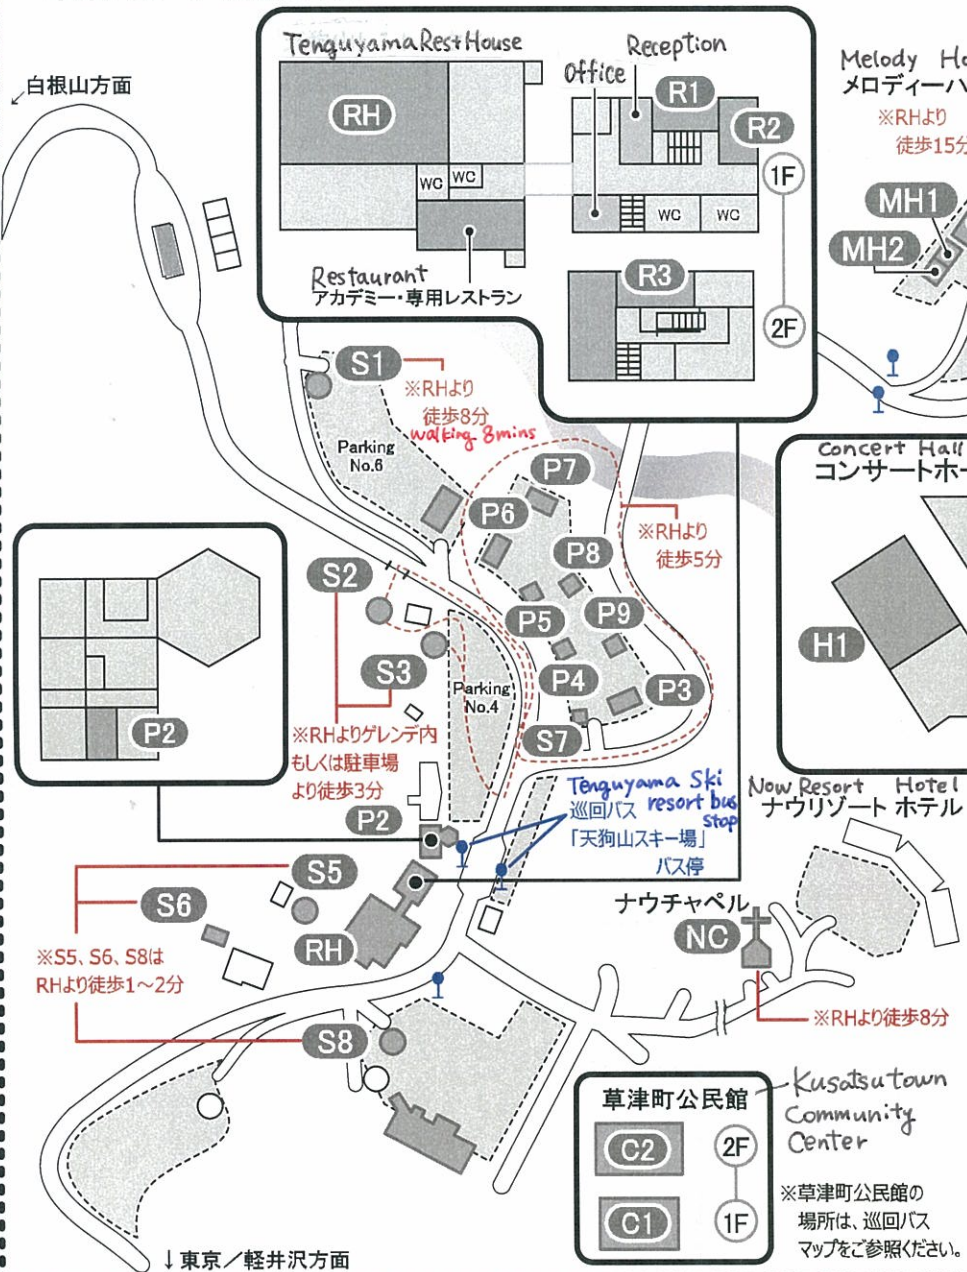

The 39th KUSATSU ACADEMY & FESTIVAL MAP

草津アカデミー練習室マップ

Room#	Class	Piano
S1	ヒンターフーバー/Hinterhuber (Pf)	G/G
S2	練習室/Practice Room	
S3	バウスフィールド/Bousfield (Tb)	G
S5	ガヴリロフ/Gawriloff (Vn)	U
S6	練習室/Practice Room	
S7	フランチェスキニ/Franceschini (Vn)	G
S8	練習室/Practice Room	G
RH	高橋/Takahashi (Contemp.Music) 公開レッスン (Open Lesson)	G
R1	練習室/Practice Room	
R2	練習室/Practice Room	U
R3	ベッチャー/Boettcher (Vc) 合唱 (Chorus)	G
HL	フルーリー/Flury (Fl)	G
H1	岡田/Okada (Pf)	G/G
H2	ブリツイ/Brizi (Cemb)	Cemb
MH	インデアミュレ/Indermühle (Ob)	G
MH2	岡崎/Okazaki (Bassoon)	U
SH1	カニーノ/Canino (Pf, Contemp.Music)	G/G
SH2	ヴォルフ/Wolf (Vn)	
SH3	ヒンク/Hink (Vn)	G
P2	練習室/Practice Room	U
P3	練習室/Practice Room	G
P4,5	練習室/Practice Room	U
P6,7	練習室/Practice Room	G
P8,9	練習室/Practice Room	U
C1	合唱 (Chorus)	U
C2	ヤヴールコヴァー/Javůrková (Hr)	U
BC	パウアーシュタッター/Bauerstatter (Va)	U
NC	ベルタニヨッリ/Bertagnolli (Vo)	G

練習室Practice Room (部屋名PとS) に関するご案内

- 練習室の鍵は受付にて受け取り、ご返却をお願い致します。
- 練習室周辺は夜間が暗くなりますのでご注意ください。
- 雨天が続くと、グレンデ内は足元が悪くなりますのでお気をつけください。

※通奏低音クラスの開催会場および時間は、毎日変更しますので受付スタッフにご確認ください。
G = Grand piano / U = Upright piano / Cemb = Cembalo