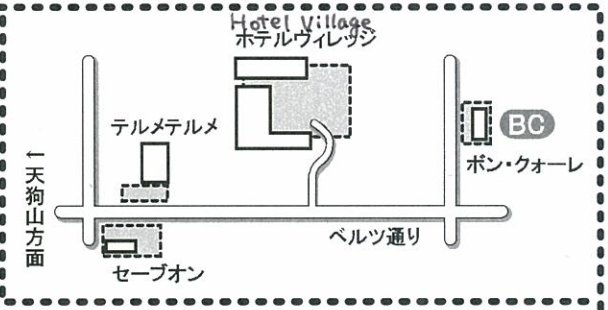

The 39th KUSATSU ACADEMY & FESTIVAL MAP

草津アカデミー練習室マップ

Room#	Class	Piano
S1	ヒンターフーバー/Hinterhuber (Pf)	G/G
S2	練習室/Practice Room	
S3	バウスフィールド/Bousfield (Tb)	G
S5	ガヴリロフ/Gawriloff (Vn)	U
S6	練習室/Practice Room	
S7	フランチェスキニ/Franceschini (Vn)	G
S8	練習室/Practice Room	G
RH	高橋/Takahashi (Contemp.Music) 公開レッスン (Open Lesson)	G
R1	練習室/Practice Room	
R2	練習室/Practice Room	U
R3	ベッチャー/Boettcher (Vc) 合唱 (Chorus)	G
HL	フルーリー/Flury (Fl)	G
H1	岡田/Okada (Pf)	G/G
H2	ブリツイ/Brizi (Cemb)	Cemb
MH	インデアミュレ/Indermühle (Ob)	G
MH2	岡崎/Okazaki (Bassoon)	U
SH1	カニーノ/Canino (Pf, Contemp.Music)	G/G
SH2	ヴォルフ/Wolf (Vn)	
SH3	ヒンク/Hink (Vn)	G
P2	練習室/Practice Room	U
P3	練習室/Practice Room	G
P4,5	練習室/Practice Room	U
P6,7	練習室/Practice Room	G
P8,9	練習室/Practice Room	U
C1	合唱 (Chorus)	U
C2	ヤヴールコヴァー/Javůrková (Hr)	U
BC	パウアーシュタッター/Bauerstatter (Va)	U
NC	ベルタニヨッリ/Bertagnolli (Vo)	G

練習室Practice Room (部屋名PとS) に関するご案内

- 練習室の鍵は受付にて受け取り、ご返却をお願い致します。
- 練習室周辺は夜間が暗くなりますのでご注意ください。
- 雨天が続くと、グレンデ内は足元が悪くなりますのでお気をつけください。

※通奏低音クラスの開催会場および時間は、毎日変更しますので受付スタッフにご確認ください。
G = Grand piano / U = Upright piano / Cemb = Cembalo