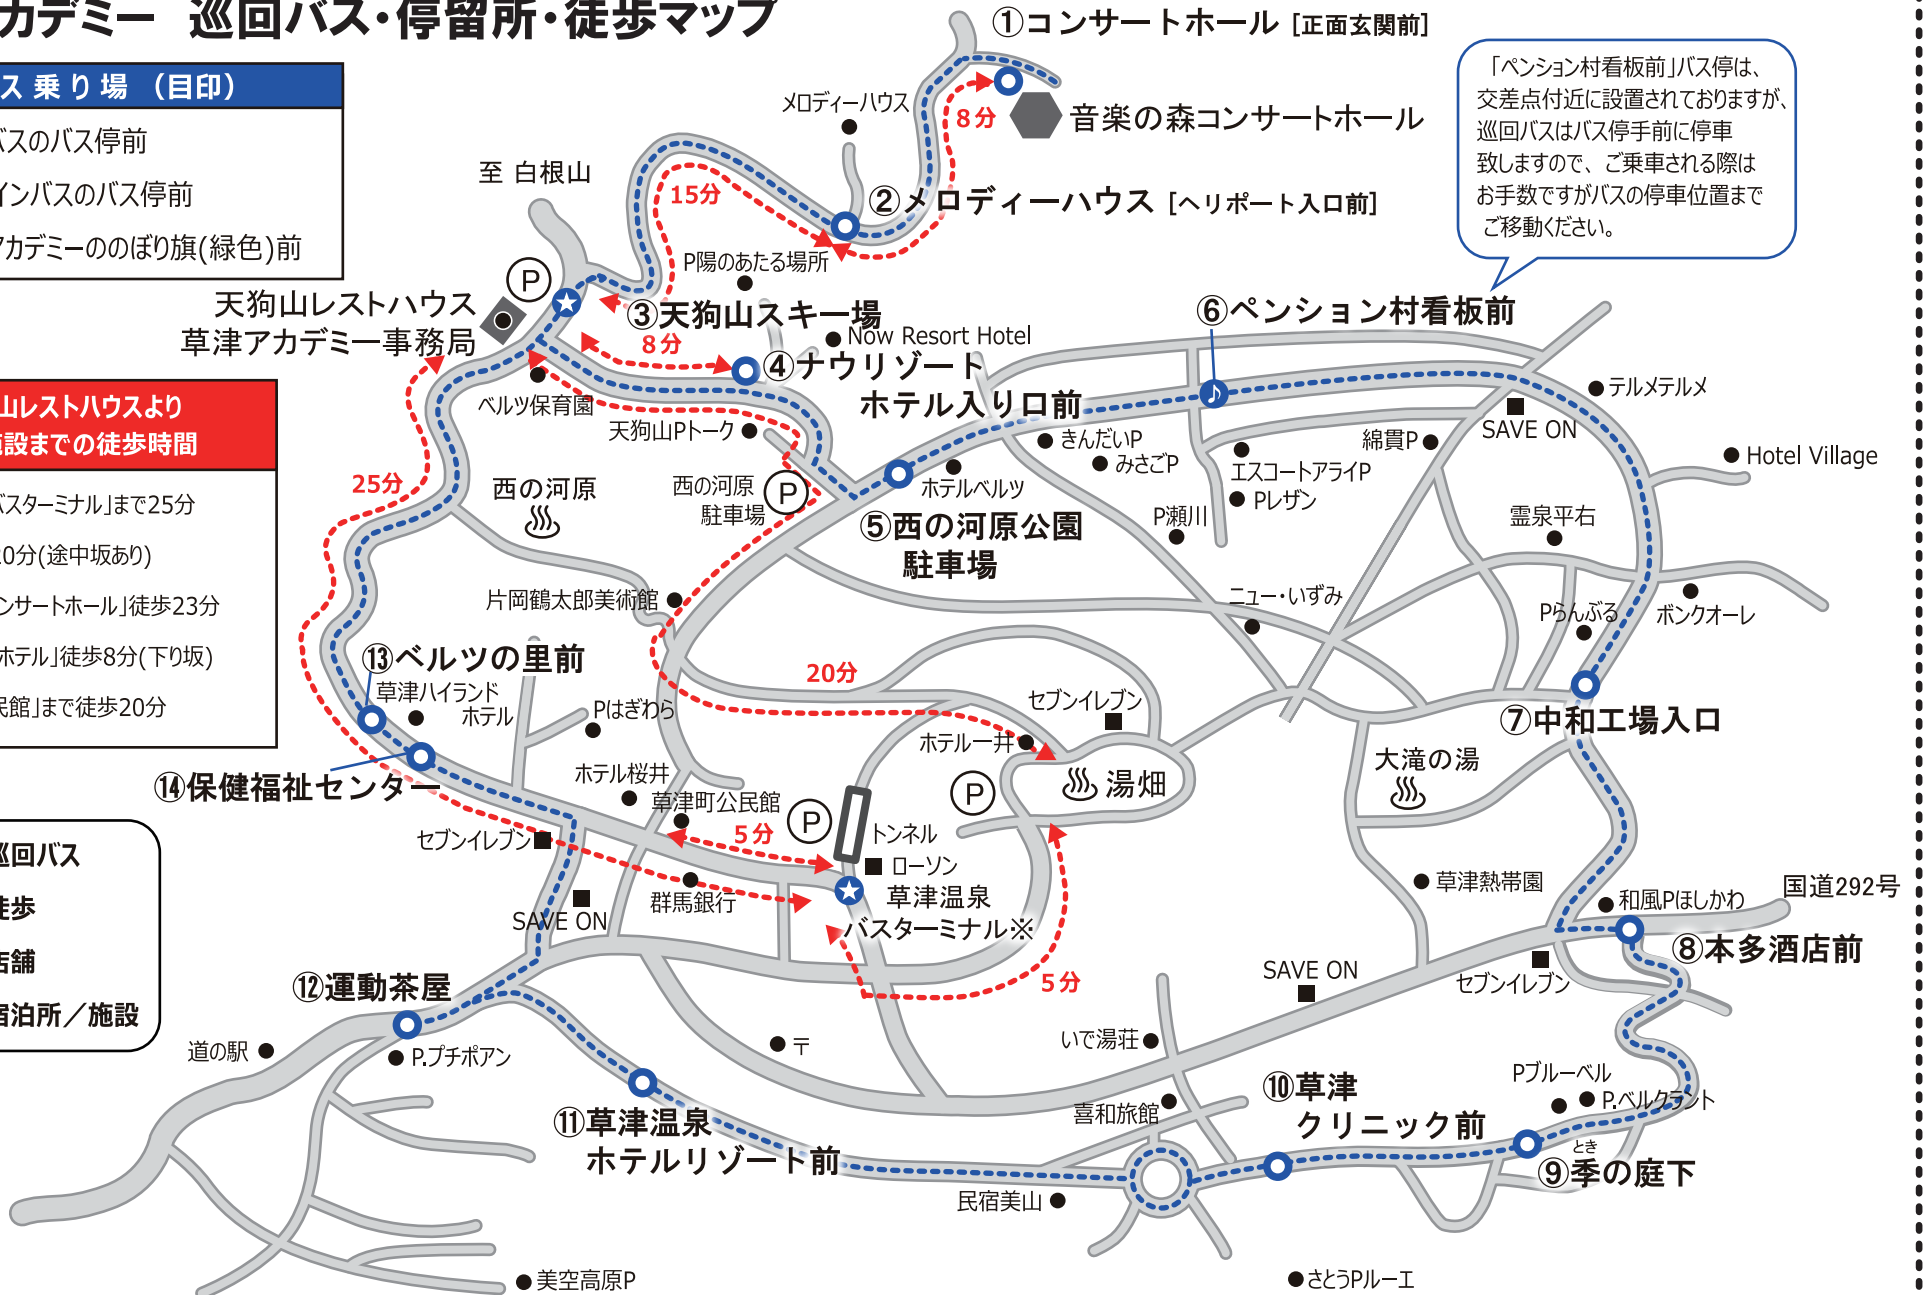

# KUSATSU ACADEMY & FESTIVAL MAP

## 草津アカデミー 巡回バス・停留所・徒歩マップ

**バス乗り場 (目印)**

- ★ 路線バスのバス停前
- ワンコインバスのバス停前
- ♪ 草津アカデミーののぼり旗(緑色)前

**天狗山レストハウスより  
主要施設までの徒歩時間**

- 「草津温泉バスターミナル」まで25分
- 「湯畑」まで20分(途中坂あり)
- 「音楽の森コンサートホール」徒歩23分
- 「ナウリゾートホテル」徒歩8分(下り坂)
- 「草津町公民館」まで徒歩20分

--- 巡回バス  
 ←→ 徒歩  
 ■ 店舗  
 ● 宿泊所/施設

「ペンション村看板前」バス停は、交差点付近に設置されておりますが、巡回バスはバス停手前に停車致しますので、ご乗車される際はお手数ですがバスの停車位置までご移動ください。

※ 草津温泉バスターミナル: 原則9番線より発車しますが、変更になる場合もありますので、ターミナル係員にお尋ねください