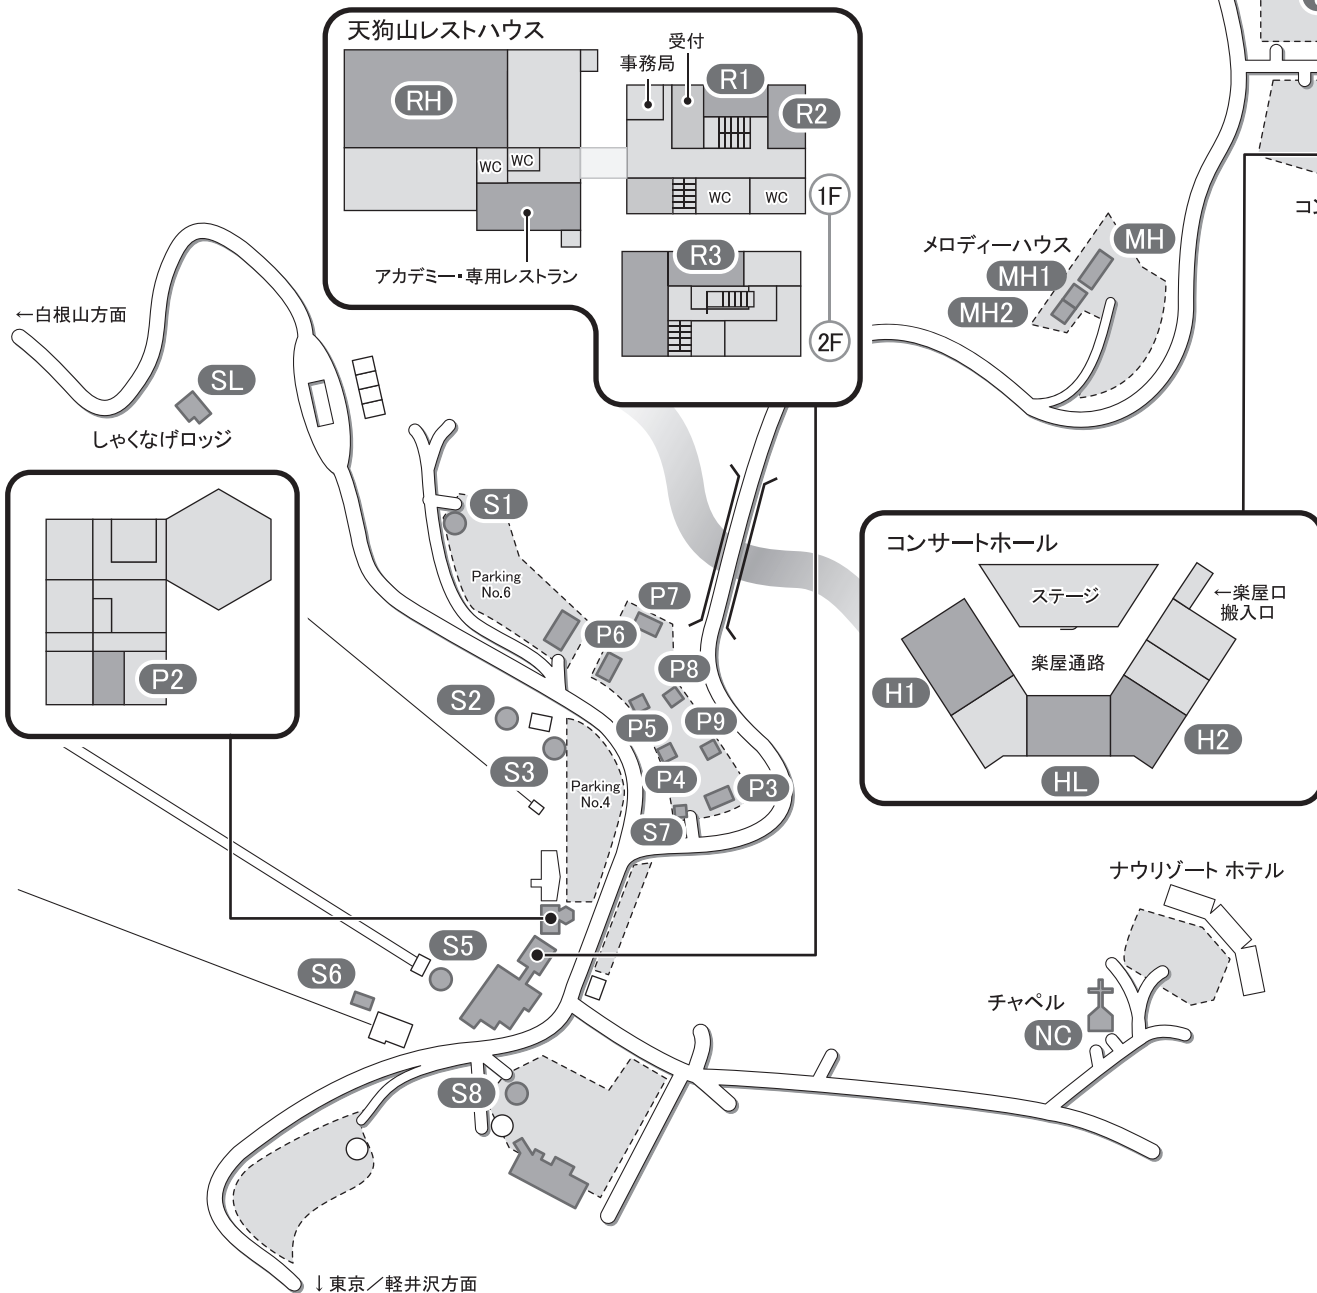

The 38th

KUSATSU ACADEMY & FESTIVAL MAP

S1	GG	ヒンターフーバー (Hinterhuber) Piano	
S2		練習室	
S3	G	パウアーシュタッター (Bauerstatter) Viola	
S5	U	ガヴリロフ (Gawriloff) Violin	
S6		練習室	
S7	G	フランチェスキーニ (Franceschini) Violin	
S8	G	練習室	
RH	G	公開レッスン (Open lesson) / 合唱 (Chorus)	天狗山レストハウス
R1		練習室	
R2	U	練習室	
R3	U	ヴァルガ (Varga) Violoncello / 合唱 (Chorus)	
HL	G	シュッツ (Schütz) Flute	ホール・ラウンジ
H1	GG	岡田 (Okada) Piano	ホール・1
H2	Cemb	ブリツイ (Brizi) Cembalo & Basso continuo	ホール・2
MH	G	インデアミュレ (Indermühle) Oboe / 合唱 (Chorus)	
MH1		練習室	
MH2	U	ヤヴールコヴァー (Javůrková) Horn	
SH1	GG	シピリ (Spiri) Piano	セミナーハウス・1
SH2	G	ヴォルフ (Wolf) Violin	セミナーハウス・2
SH3	G	ヒンク (Hink) Violin / 合唱 (Chorus)	セミナーハウス・3
P2	U	練習室	
P3	G	練習室	
P4,5	U	練習室	
P6,7	G	練習室	
P8,9	U	練習室	
BC	G	四戸 (Shinohe) Clarinet	ボンクオーレ
NC	G	ベルタニヨッリ (Bertagnolli) Vocal	ナウリゾート・チャペル
SL	U	練習室	しゃくなげロッジ

※通奏低音クラスの開催会場および時間は、
毎日変更しますので受付スタッフにご確認ください。

G=grand piano / U=upright piano / Cemb=Cembalo