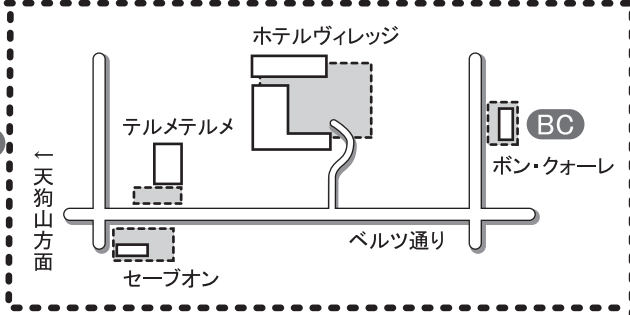

The 38th

KUSATSU ACADEMY & FESTIVAL MAP

S1	GG	ヒンターフーバー (Hinterhuber) Piano	
S2		練習室	
S3	G	パウアーシュタッター (Bauerstatter) Viola	
S5	U	ガヴリロフ (Gawriloff) Violin	
S6		練習室	
S7	G	フランチェスキーニ (Franceschini) Violin	
S8	G	練習室	
RH	G	公開レッスン (Open lesson) / 合唱 (Chorus)	天狗山レストハウス
R1		練習室	
R2	U	練習室	
R3	U	ヴァルガ (Varga) Violoncello / 合唱 (Chorus)	
HL	G	シュッツ (Schütz) Flute	ホール・ラウンジ
H1	GG	岡田 (Okada) Piano	ホール・1
H2	Cemb	ブリツイ (Brizi) Cembalo & Basso continuo	ホール・2
MH	G	インデアミュレ (Indermühle) Oboe / 合唱 (Chorus)	
MH1		練習室	
MH2	U	ヤヴールコヴァー (Javůrková) Horn	
SH1	GG	シピリ (Spiri) Piano	セミナーハウス・1
SH2	G	ヴォルフ (Wolf) Violin	セミナーハウス・2
SH3	G	ヒンク (Hink) Violin / 合唱 (Chorus)	セミナーハウス・3
P2	U	練習室	
P3	G	練習室	
P4,5	U	練習室	
P6,7	G	練習室	
P8,9	U	練習室	
BC	G	四戸 (Shinohe) Clarinet	ボンクオーレ
NC	G	ベルタニヨッリ (Bertagnolli) Vocal	ナウリゾート・チャペル
SL	U	練習室	しゃくなげロッジ

※通奏低音クラスの開催会場および時間は、
毎日変更しますので受付スタッフにご確認ください。

G=grand piano / U=upright piano / Cemb=Cembalo