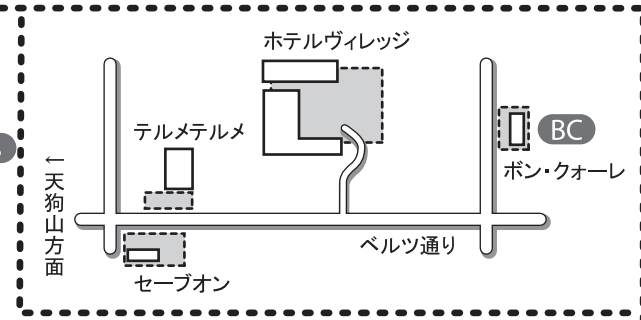

# The 37th KUSATSU ACADEMY & FESTIVAL MAP

- S1 [GG] ヒンターフーバー (Hinterhuber) Piano
- S2 [ ] 練習室
- S3 [G] バウスフィールド(Bousfield) Trombone
- S5 [U] フランチェスキニ (Franceschini) Violin
- S6 [ ] 練習室
- S7 [G] アンチロツティ(Ancillotti) Flute
- S8 [G] 練習室
- RH [G] 公開レッスン(Open lesson)/合唱(Chorus) 天狗山レストハウス
- R1 [ ] 練習室
- R2 [U] 練習室
- R3 [U] ベツチャー(Boettcher) Violoncello
- HL [G] セフノウトカ(Sehnoutka) Viola ホール・ラウンジ
- H1 [GG] 岡田 (Okada) Piano ホール・1
- H2 [Cemb] ブリツィ(Brizi) Cembalo & Basso continuo ホール・2
- MH [G] インデアミュレ(Indermühle) Oboe
- MH1 [ ] 練習室
- MH2 [U] トルコヴィッチ(Turković) Bassoon
- SH1 [GG] カニーノ(Canino) Piano セミナーハウス・1
- SH2 [G] ヴォルフ(Wolf) Violin セミナーハウス・2
- SH3 [G] ヒンク (Hink) Violin セミナーハウス・3
- P2 [U] 練習室
- P3 [G] 練習室
- P4,5 [U] 練習室
- P6,7 [G] 練習室
- P8,9 [U] 練習室
- BC [G] シュミードル(schmid) Clarinet ボンクオーレ
- NC [G] ベルタニヨッリ (Bertagnolli) Vocal ナウリゾート・チャペル
- SL [U] 練習室 しゃくなげロッジ

※通奏低音クラスの開催会場および時間は、  
毎日変更しますので受付スタッフにご確認ください。

[GG]=grand piano/[U]=upright piano/[Cemb]=Cembalo