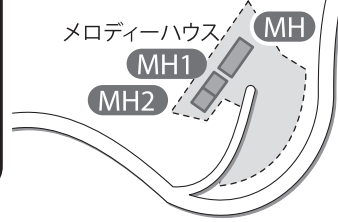

# The 37th KUSATSU ACADEMY & FESTIVAL MAP

- S1 [GG] ヒンターフーバー (Hinterhuber) Piano
- S2 [ ] 練習室
- S3 [G] バウスフィールド(Bousfield) Trombone
- S5 [U] フランチェスキニ (Franceschini) Violin
- S6 [ ] 練習室
- S7 [G] アンチロツティ(Ancillotti) Flute
- S8 [G] 練習室
- RH [G] 公開レッスン(Open lesson)/合唱(Chorus) 天狗山レストハウス
- R1 [ ] 練習室
- R2 [U] 練習室
- R3 [U] ベツチャー(Boettcher) Violoncello
- HL [G] セフノウトカ(Sehnoutka) Viola ホール・ラウンジ
- H1 [GG] 岡田 (Okada) Piano ホール・1
- H2 [Cemb] ブリツィ(Brizi) Cembalo & Basso continuo ホール・2
- MH [G] インデアミュレ(Indermühle) Oboe
- MH1 [ ] 練習室
- MH2 [U] トルコヴィッチ(Turković) Bassoon
- SH1 [GG] カニーノ(Canino) Piano セミナーハウス・1
- SH2 [G] ヴォルフ(Wolf) Violin セミナーハウス・2
- SH3 [G] ヒンク (Hink) Violin セミナーハウス・3
- P2 [U] 練習室
- P3 [G] 練習室
- P4,5 [U] 練習室
- P6,7 [G] 練習室
- P8,9 [U] 練習室
- BC [G] シュミードル(schmid) Clarinet ボンクオーレ
- NC [G] ベルタニヨッリ (Bertagnolli) Vocal ナウリゾート・チャペル
- SL [U] 練習室 しゃくなげロッジ

※通奏低音クラスの開催会場および時間は、  
毎日変更しますので受付スタッフにご確認ください。

[GG]=grand piano/[U]=upright piano/[Cemb]=Cembalo