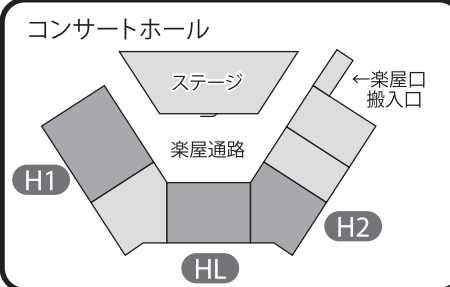

# The 37th KUSATSU ACADEMY & FESTIVAL MAP

- S1 [GG] ヒンターフーバー (Hinterhuber) Piano
- S2 [ ] 練習室
- S3 [G] バウスフィールド(Bousfield) Trombone
- S5 [U] フランチェスキニ (Franceschini) Violin
- S6 [ ] 練習室
- S7 [G] アンチロツティ(Ancillotti) Flute
- S8 [G] 練習室
- RH [G] 公開レッスン(Open lesson)/合唱(Chorus) 天狗山レストハウス
- R1 [ ] 練習室
- R2 [U] 練習室
- R3 [U] ベツチャー(Boettcher) Violoncello
- HL [G] セフノウトカ(Sehnoutka) Viola ホール・ラウンジ
- H1 [GG] 岡田 (Okada) Piano ホール・1
- H2 [Cemb] ブリツィ(Brizi) Cembalo & Basso continuo ホール・2
- MH [G] インデアミュレ(Indermühle) Oboe
- MH1 [ ] 練習室
- MH2 [U] トルコヴィッチ(Turković) Bassoon
- SH1 [GG] カニーノ(Canino) Piano セミナーハウス・1
- SH2 [G] ヴォルフ(Wolf) Violin セミナーハウス・2
- SH3 [G] ヒンク (Hink) Violin セミナーハウス・3
- P2 [U] 練習室
- P3 [G] 練習室
- P4,5 [U] 練習室
- P6,7 [G] 練習室
- P8,9 [U] 練習室
- BC [G] シュミードル(schmid) Clarinet ボンクオーレ
- NC [G] ベルタニヨッリ (Bertagnolli) Vocal ナウリゾート・チャペル
- SL [U] 練習室 しゃくなげロッジ

※通奏低音クラスの開催会場および時間は、  
毎日変更しますので受付スタッフにご確認ください。

[GG]=grand piano/[U]=upright piano/[Cemb]=Cembalo