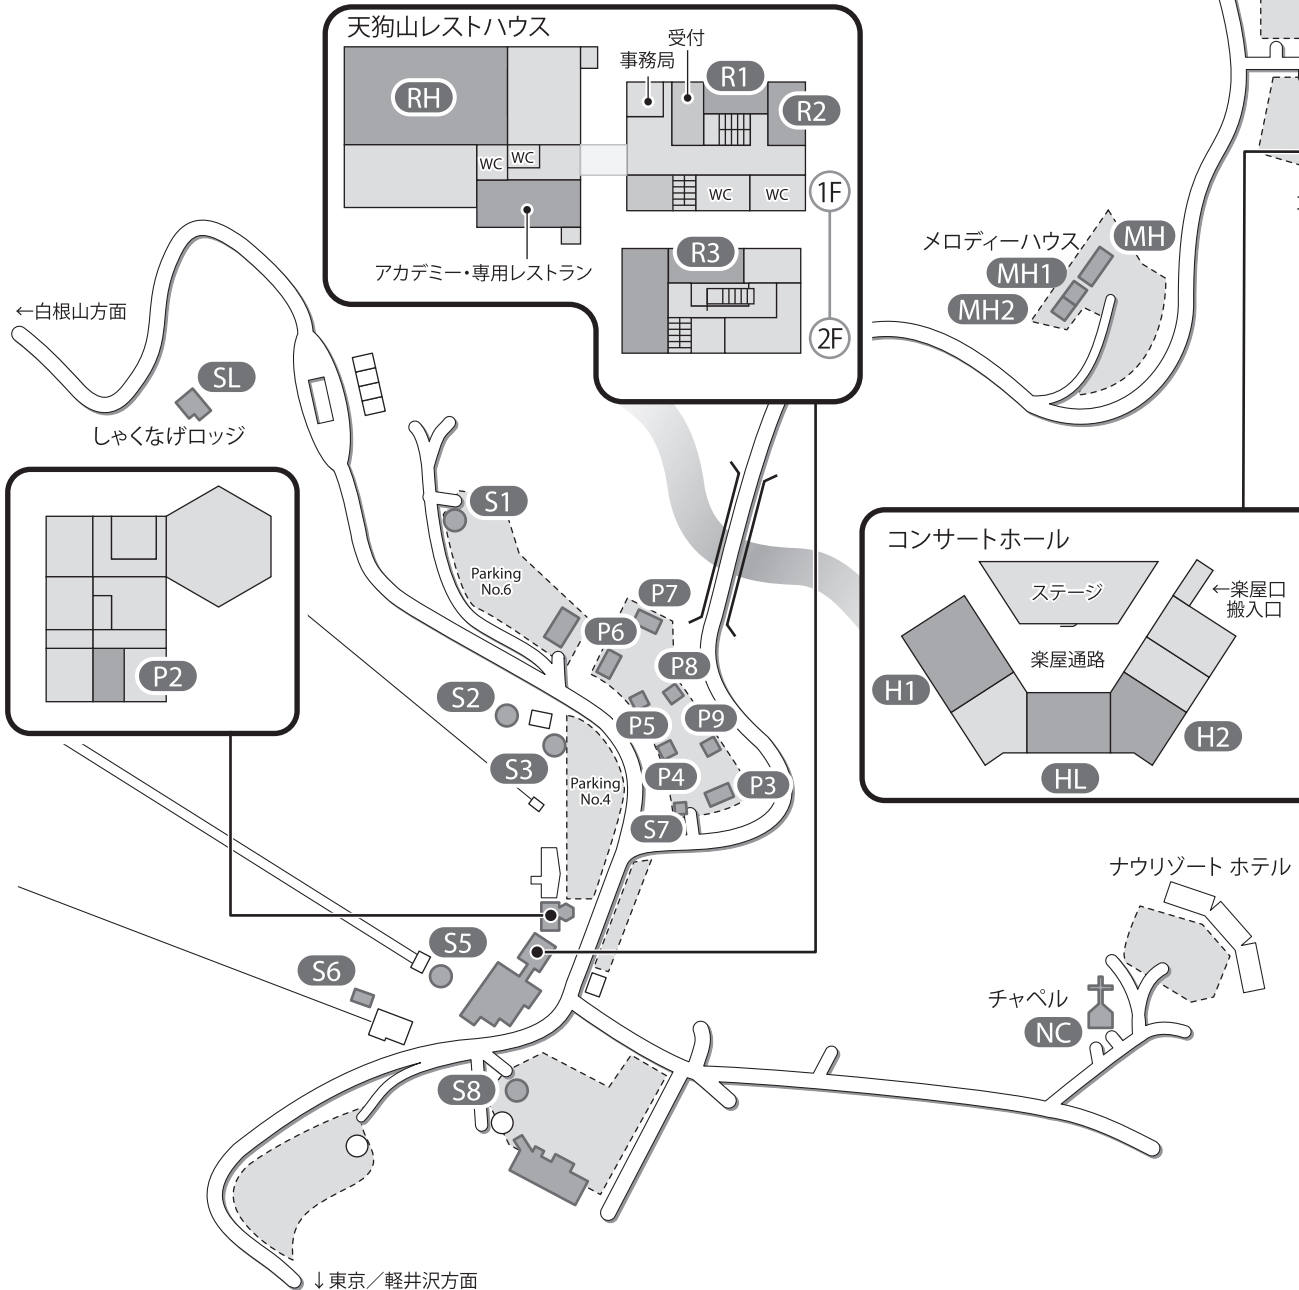

# The 37th KUSATSU ACADEMY & FESTIVAL MAP

- S1 [GG] ヒンターフーバー (Hinterhuber) Piano
- S2 [ ] 練習室
- S3 [G] バウスフィールド(Bousfield) Trombone
- S5 [U] フランチェスキニ (Franceschini) Violin
- S6 [ ] 練習室
- S7 [G] アンチロツティ(Ancillotti) Flute
- S8 [G] 練習室
- RH [G] 公開レッスン(Open lesson)/合唱(Chorus) 天狗山レストハウス
- R1 [ ] 練習室
- R2 [U] 練習室
- R3 [U] ベツチャー(Boettcher) Violoncello
- HL [G] セフノウトカ(Sehnoutka) Viola ホール・ラウンジ
- H1 [GG] 岡田 (Okada) Piano ホール・1
- H2 [Cemb] ブリツィ(Brizi) Cembalo & Basso continuo ホール・2
- MH [G] インデアミュレ(Indermühle) Oboe
- MH1 [ ] 練習室
- MH2 [U] トルコヴィッチ(Turković) Bassoon
- SH1 [GG] カニーノ(Canino) Piano セミナーハウス・1
- SH2 [G] ヴォルフ(Wolf) Violin セミナーハウス・2
- SH3 [G] ヒンク (Hink) Violin セミナーハウス・3
- P2 [U] 練習室
- P3 [G] 練習室
- P4,5 [U] 練習室
- P6,7 [G] 練習室
- P8,9 [U] 練習室
- BC [G] シュミードル(schmid) Clarinet ボンクオーレ
- NC [G] ベルタニヨッリ (Bertagnolli) Vocal ナウリゾート・チャペル
- SL [U] 練習室 しゃくなげロッジ

※通奏低音クラスの開催会場および時間は、  
毎日変更しますので受付スタッフにご確認ください。

[GG]=grand piano/[U]=upright piano/[Cemb]=Cembalo